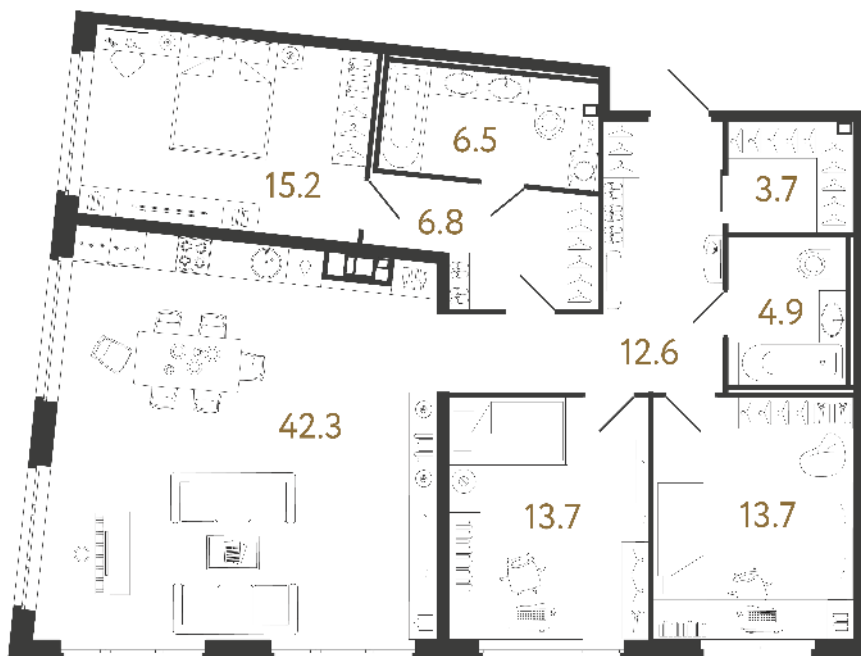

ВИЗИОНЕР

Адрес дома

г. Санкт-Петербург
Петроградский р-н
Средняя Колтовская, д. 9-11

Трёхкомнатная квартира 3-12

Ссылка на сайт (активна до внесения оплаты за бронирование)

Площадь	119.4 м²
Жилая	42.6 м²
Объект	Визионер
Корпус	2
Этаж	2 из 9
Срок сдачи	Скоро в продаже

Цена по запросу

Большая кухня

Европланировка

Расположение квартиры на этаже

RBI THE ART
OF REAL ESTATE

Отдел продаж
+7 (812) 320-76-76
rbi.ru

Режим работы
Пн-Чт с 9:00 до 20:00
Пт с 9:00 до 19:00
Сб и Вс — по записи