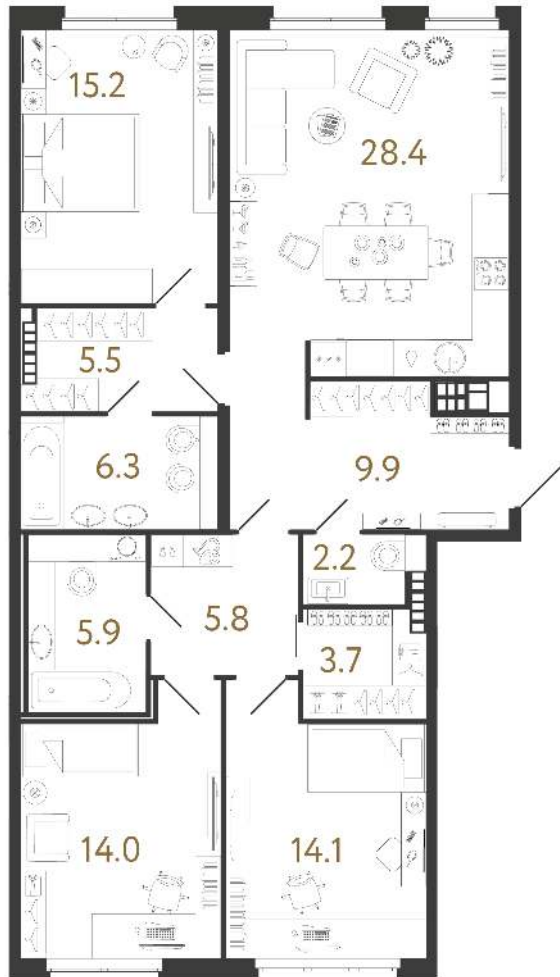

ВИЗИОНЕР

Адрес дома

г. Санкт-Петербург
Петроградский р-н
Средняя Колтовская, д. 9-11

Трёхкомнатная квартира 3-8В

Ссылка на сайт (активна до внесения оплаты за бронирование)

Площадь	111.0 м²
Жилая	43.3 м²
Объект	Визионер
Корпус	1
Этаж	7 из 9
Срок сдачи	Скоро в продаже

Цена по запросу

Большая кухня

Европланировка

Расположение квартиры на этаже

RBI THE ART
OF REAL ESTATE

Отдел продаж
+7 (812) 320-76-76
rbi.ru

Режим работы
Пн-Чт с 9:00 до 20:00
Пт с 9:00 до 19:00
Сб и Вс — по записи