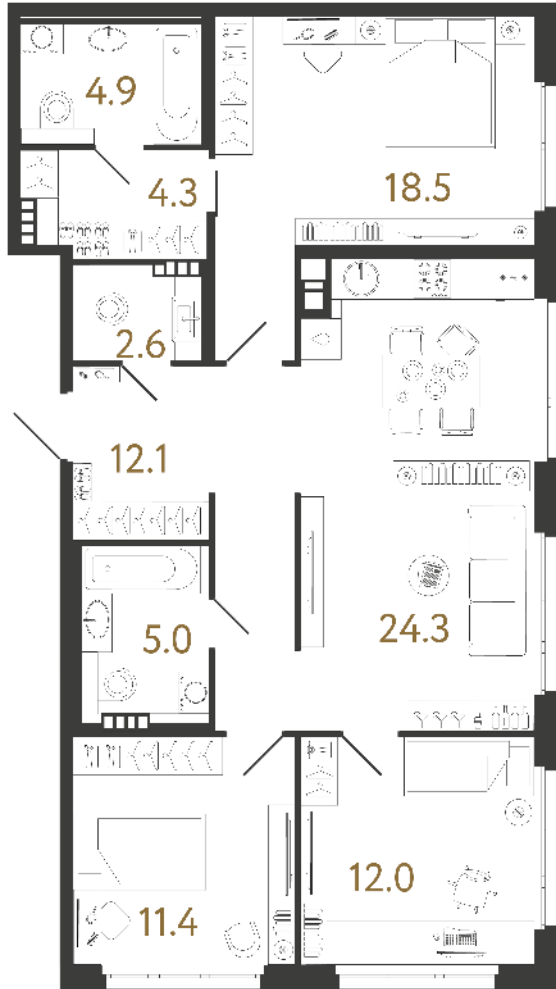

## Трёхкомнатная квартира 3-4В

**Ссылка на сайт** (активна до внесения оплаты за бронирование)

Площадь	<b>95.1 м²</b>
Жилая	<b>41.9 м²</b>
Объект	<b>Визионер</b>
Корпус	<b>1</b>
Этаж	<b>5 из 9</b>
Срок сдачи	<b>Скоро в продаже</b>

### Цена по запросу

Большая кухня

Европланировка

Расположение квартиры на этаже

**RBI** THE ART OF REAL ESTATE

Отдел продаж  
**+7 (812) 320-76-76**  
**rbi.ru**

Режим работы  
**Пн-Чт с 9:00 до 20:00**  
**Пт с 9:00 до 19:00**  
**Сб и Вс — по записи**