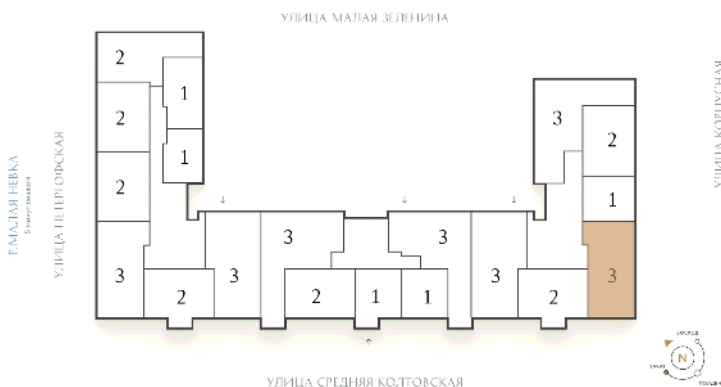

Расположение квартиры на этаже

RBI THE ART OF REAL ESTATE

Отдел продаж
+7 (812) 320-76-76
rbi.ru

Режим работы
Пн-Чт с 9:00 до 20:00
Пт с 9:00 до 19:00
Сб и Вс — по записи