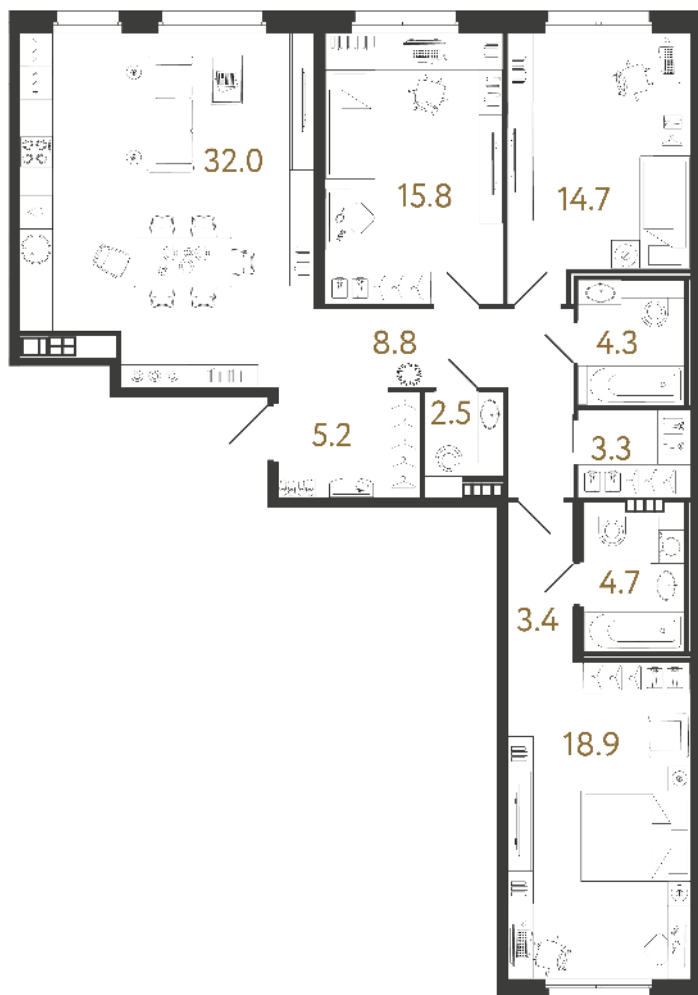

ВИЗИОНЕР

Адрес дома

г. Санкт-Петербург
Петроградский р-н
Средняя Колтовская, д. 9-11

Трёхкомнатная квартира 3-10

Ссылка на сайт (активна до внесения оплаты за бронирование)

Площадь	113.6 м²
Жилая	49.4 м²
Объект	Визионер
Корпус	1
Этаж	5 из 9
Срок сдачи	Скоро в продаже

Цена по запросу

Большая кухня

Европланировка

Расположение квартиры на этаже

RBI THE ART OF REAL ESTATE

Отдел продаж
+7 (812) 320-76-76
rbi.ru

Режим работы
Пн-Чт с 9:00 до 20:00
Пт с 9:00 до 19:00
Сб и Вс — по записи