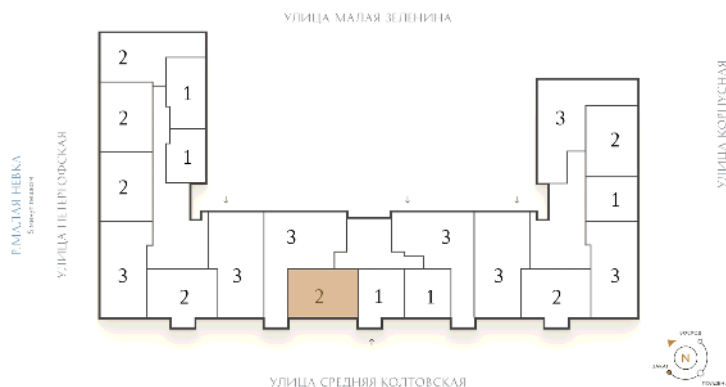

Расположение квартиры на этаже

RBI THE ART OF REAL ESTATE

Отдел продаж
+7 (812) 320-76-76
rbi.ru

Режим работы
Пн-Чт с 9:00 до 20:00
Пт с 9:00 до 19:00
Сб и Вс — по записи