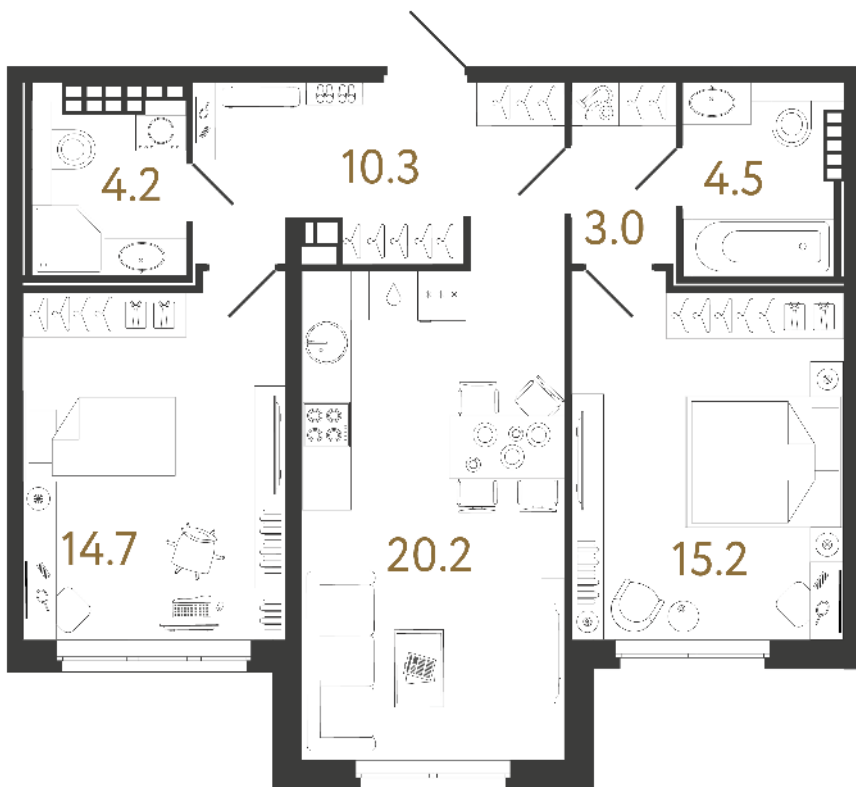

ВИЗИОНЕР

Адрес дома

г. Санкт-Петербург
Петроградский р-н
Средняя Колтовская, д. 9-11

Двухкомнатная квартира 2-4А

Ссылка на сайт (активна до внесения оплаты за бронирование)

Площадь	72.1 м²
Жилая	29.9 м²
Объект	Визионер
Корпус	1
Этаж	6 из 9
Срок сдачи	Скоро в продаже

Цена по запросу

Большая кухня

Европланировка

Расположение квартиры на этаже

RBI THE ART OF REAL ESTATE

Отдел продаж
+7 (812) 320-76-76
rbi.ru

Режим работы
Пн-Чт с 9:00 до 20:00
Пт с 9:00 до 19:00
Сб и Вс — по записи