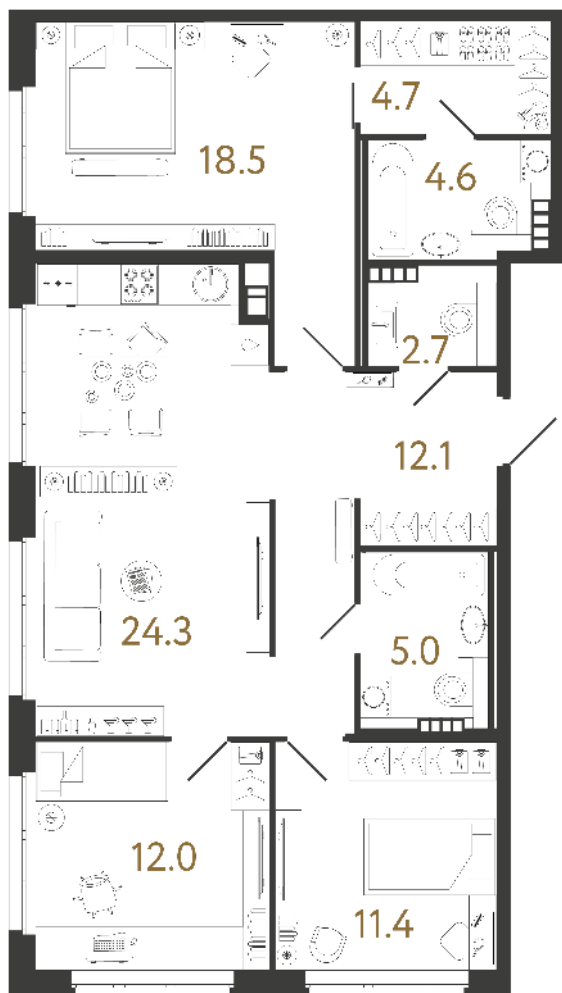

ВИЗИОНЕР

Адрес дома

г. Санкт-Петербург
Петроградский р-н
Средняя Колтовская, д. 9-11

Трёхкомнатная квартира 3-4А

Ссылка на сайт (активна до внесения оплаты за бронирование)

Площадь	95.3 м²
Жилая	41.9 м²
Объект	Визионер
Корпус	1
Этаж	5 из 9
Срок сдачи	Скоро в продаже

Цена по запросу

Большая кухня

Европланировка

Расположение квартиры на этаже

RBI THE ART OF REAL ESTATE

Отдел продаж
+7 (812) 320-76-76
rbi.ru

Режим работы
Пн-Чт с 9:00 до 20:00
Пт с 9:00 до 19:00
Сб и Вс — по записи