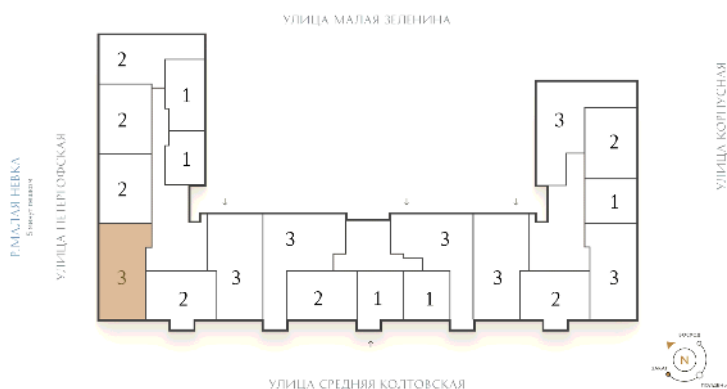

Расположение квартиры на этаже

RBI THE ART OF REAL ESTATE

Отдел продаж
+7 (812) 320-76-76
rbi.ru

Режим работы
Пн-Чт с 9:00 до 20:00
Пт с 9:00 до 19:00
Сб и Вс — по записи