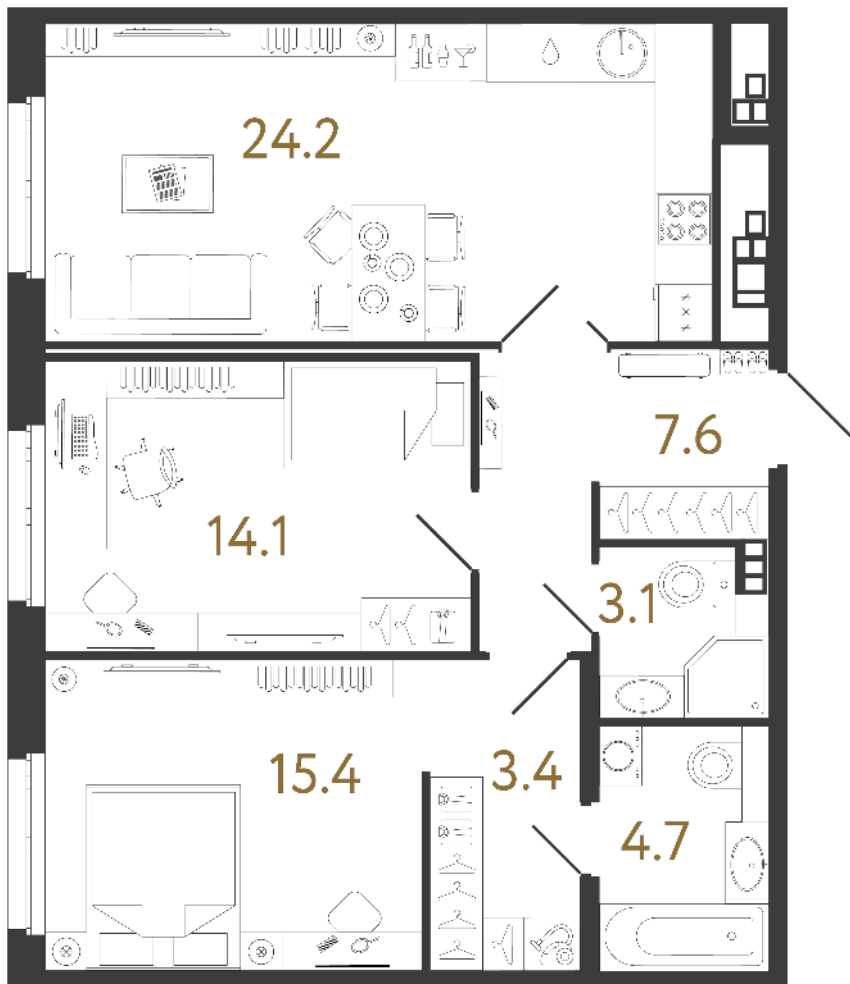

## Двухкомнатная квартира 2-5

**Ссылка на сайт** (активна до внесения оплаты за бронирование)

Площадь	<b>72.5 м²</b>
Жилая	<b>29.5 м²</b>
Объект	<b>Визионер</b>
Корпус	<b>1</b>
Этаж	<b>4 из 9</b>
Срок сдачи	<b>Скоро в продаже</b>