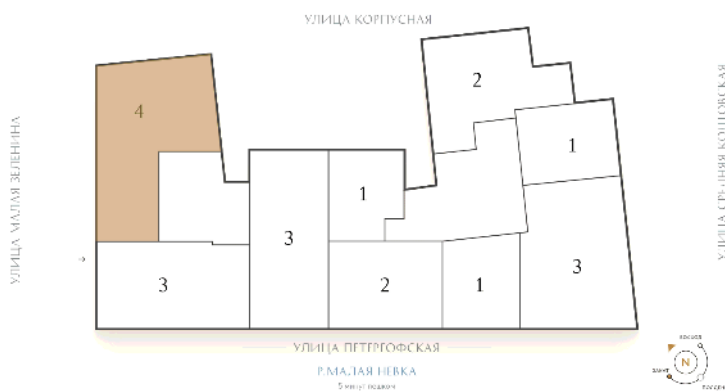

Расположение квартиры на этаже

RBI THE ART
OF REAL ESTATE

Отдел продаж
+7 (812) 320-76-76
rbi.ru

Режим работы
Пн-Чт с 9:00 до 20:00
Пт с 9:00 до 19:00
Сб и Вс — по записи