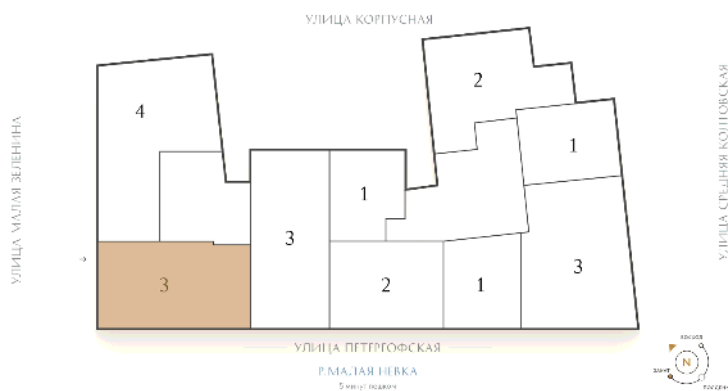

ВИЗИОНЕР

Адрес дома

г. Санкт-Петербург
Петроградский р-н
Средняя Колтовская, д. 9-11

Трёхкомнатная квартира 3-5

Планировка квартиры

Ссылка на сайт (активна до внесения оплаты за бронирование)

Площадь	99.9 м²
Жилая	42.3 м²
Объект	Визионер
Корпус	2
Этаж	5 из 9
Срок сдачи	Скоро в продаже

Цена по запросу

Большая кухня

Европланировка

Расположение квартиры на этаже

RBI THE ART
OF REAL ESTATE

Отдел продаж
+7 (812) 320-76-76
rbi.ru

Режим работы
Пн-Чт с 9:00 до 20:00
Пт с 9:00 до 19:00
Сб и Вс — по записи