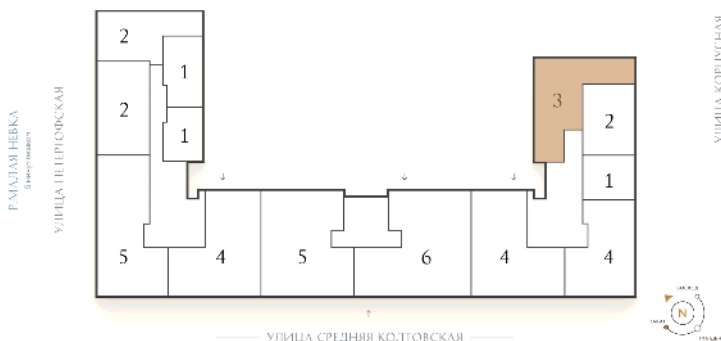

## Трёхкомнатная квартира 3-13

**Ссылка на сайт** (активна до внесения оплаты за бронирование)

Площадь	<b>118.6 м²</b>
Жилая	<b>51.0 м²</b>
Объект	<b>Визионер</b>
Корпус	<b>1</b>
Этаж	<b>9 из 9</b>
Срок сдачи	<b>Скоро в продаже</b>

### Цена по запросу

Большая кухня

Европланировка

УЛИЦА МАЛАЯ ЗЕЛЕНИЦА

Расположение квартиры на этаже

**RBI** THE ART OF REAL ESTATE

Отдел продаж  
**+7 (812) 320-76-76**  
rbi.ru

Режим работы  
**Пн-Чт с 9:00 до 20:00**  
**Пт с 9:00 до 19:00**  
**Сб и Вс — по записи**