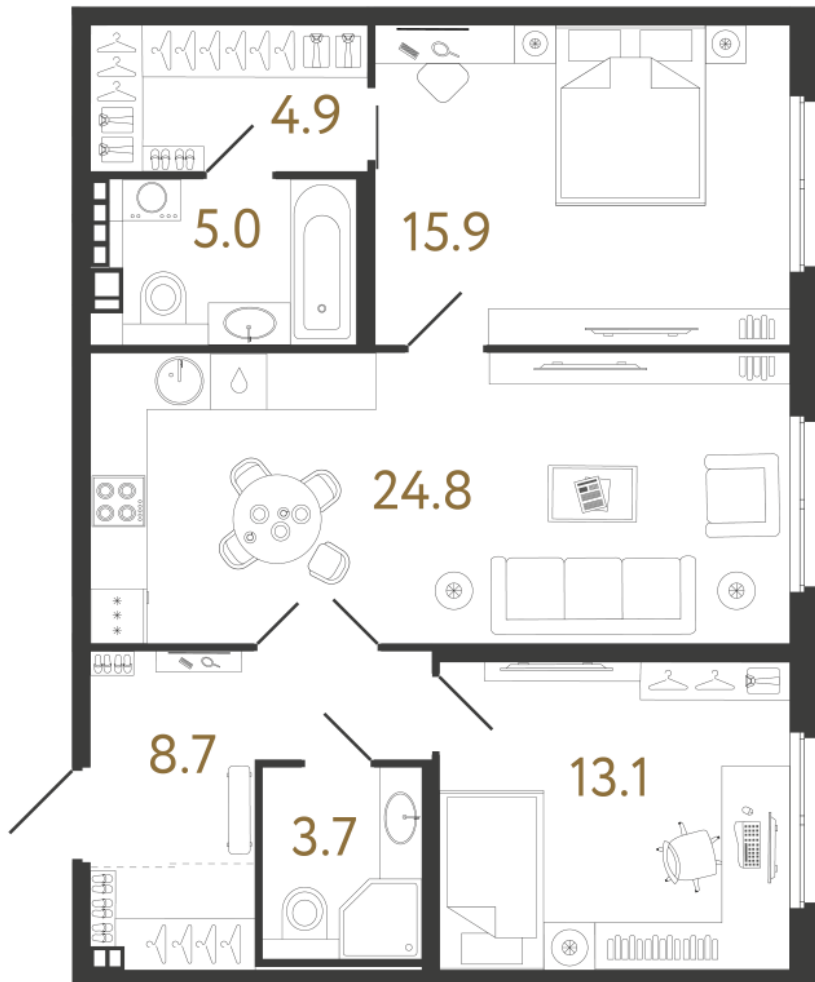

## Двухкомнатная квартира 2-8

**Ссылка на сайт** (активна до внесения оплаты за бронирование)

Площадь	<b>76.1 м²</b>
Жилая	<b>29.0 м²</b>
Объект	<b>Визионер</b>
Корпус	<b>1</b>
Этаж	<b>3 из 9</b>
Срок сдачи	<b>Скоро в продаже</b>

### Цена по запросу

Большая кухня

Европланировка

Расположение квартиры на этаже

**RBI** THE ART OF REAL ESTATE

Отдел продаж  
**+7 (812) 320-76-76**  
rbi.ru

Режим работы  
**Пн-Чт с 9:00 до 20:00**  
**Пт с 9:00 до 19:00**  
**Сб и Вс — по записи**