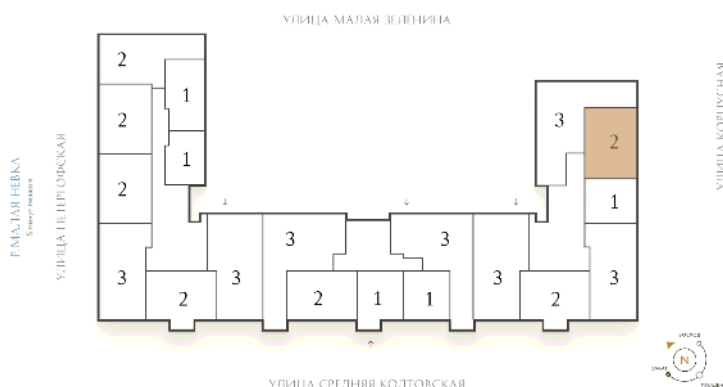

ВИЗИОНЕР

Адрес дома

г. Санкт-Петербург
Петроградский р-н
Средняя Колтовская, д. 9-11

Двухкомнатная квартира 2-8

Ссылка на сайт (активна до внесения оплаты за бронирование)

Площадь	76.1 м²
Жилая	29.0 м²
Объект	Визионер
Корпус	1
Этаж	3 из 9
Срок сдачи	Скоро в продаже

Цена по запросу

Большая кухня

Европланировка

Расположение квартиры на этаже

RBI THE ART OF REAL ESTATE

Отдел продаж
+7 (812) 320-76-76
rbi.ru

Режим работы
Пн-Чт с 9:00 до 20:00
Пт с 9:00 до 19:00
Сб и Вс — по записи