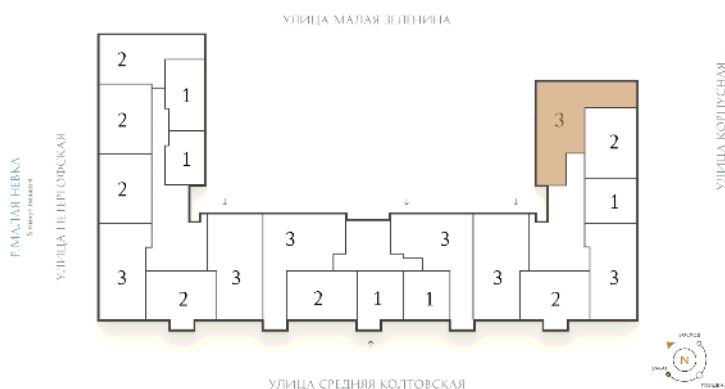

Расположение квартиры на этаже

RBI THE ART
OF REAL ESTATE

Отдел продаж
+7 (812) 320-76-76
rbi.ru

Режим работы
Пн-Чт с 9:00 до 20:00
Пт с 9:00 до 19:00
Сб и Вс — по записи