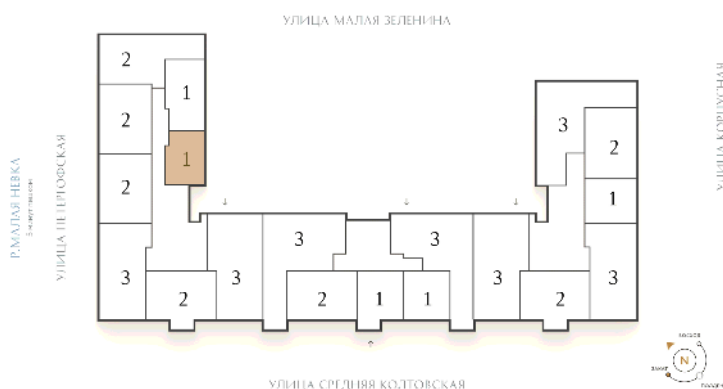

ВИЗИОНЕР

Адрес дома

г. Санкт-Петербург
Петроградский р-н
Средняя Колтовская, д. 9-11

Однокомнатная квартира 1-1

Ссылка на сайт (активна до внесения оплаты за бронирование)

Площадь	41.2 м²
Жилая	14.7 м²
Объект	Визионер
Корпус	1
Этаж	8 из 9
Срок сдачи	Скоро в продаже

Цена по запросу

Большая кухня

Европланировка

Расположение квартиры на этаже

RBI THE ART
OF REAL ESTATE

Отдел продаж
+7 (812) 320-76-76
rbi.ru

Режим работы
Пн-Чт с 9:00 до 20:00
Пт с 9:00 до 19:00
Сб и Вс — по записи