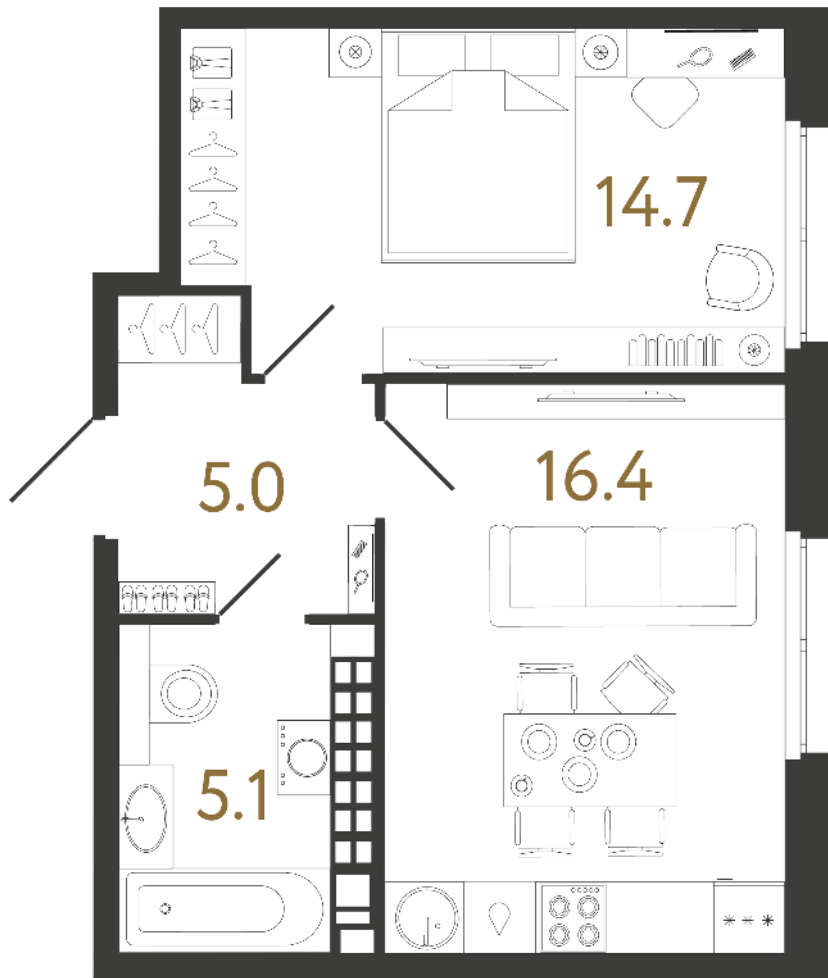

ВИЗИОНЕР

Адрес дома

г. Санкт-Петербург
Петроградский р-н
Средняя Колтовская, д. 9-11

Однокомнатная квартира 1-1

Ссылка на сайт (активна до внесения оплаты за бронирование)

Площадь	41.2 м²
Жилая	14.7 м²
Объект	Визионер
Корпус	1
Этаж	8 из 9
Срок сдачи	Скоро в продаже

Цена по запросу

Большая кухня

Европланировка

Расположение квартиры на этаже

RBI THE ART
OF REAL ESTATE

Отдел продаж
+7 (812) 320-76-76
rbi.ru

Режим работы
Пн-Чт с 9:00 до 20:00
Пт с 9:00 до 19:00
Сб и Вс — по записи