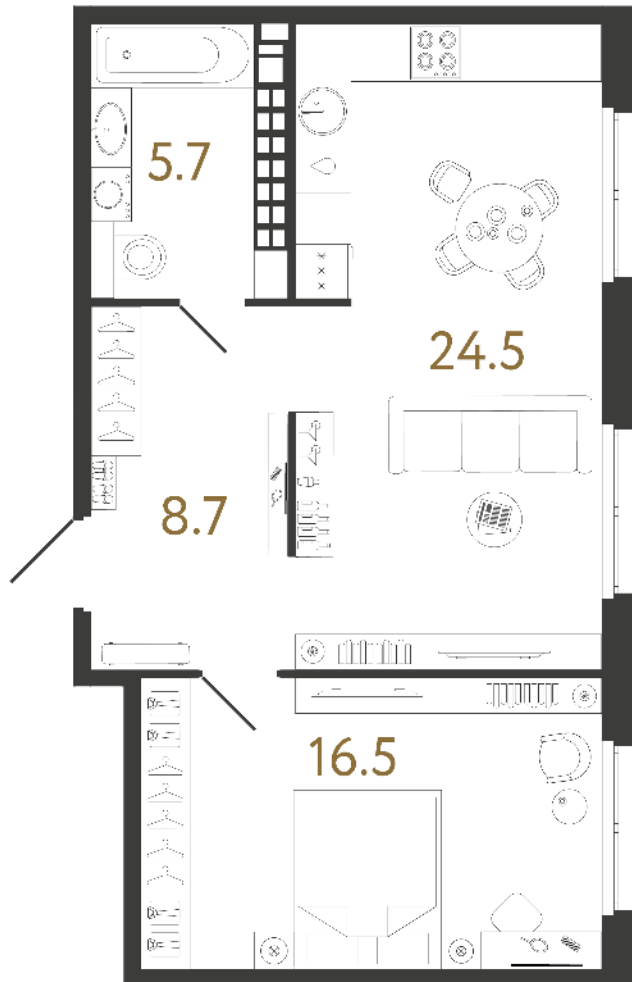

ВИЗИОНЕР

Адрес дома

г. Санкт-Петербург
Петроградский р-н
Средняя Колтовская, д. 9-11

Однокомнатная квартира 1-8

Ссылка на сайт (активна до внесения оплаты за бронирование)

Площадь	55.4 м²
Жилая	16.5 м²
Объект	Визионер
Корпус	1
Этаж	8 из 9
Срок сдачи	Скоро в продаже

Цена по запросу

Большая кухня

Европланировка

Расположение квартиры на этаже

RBI THE ART
OF REAL ESTATE

Отдел продаж
+7 (812) 320-76-76
rbi.ru

Режим работы
Пн-Чт с 9:00 до 20:00
Пт с 9:00 до 19:00
Сб и Вс — по записи