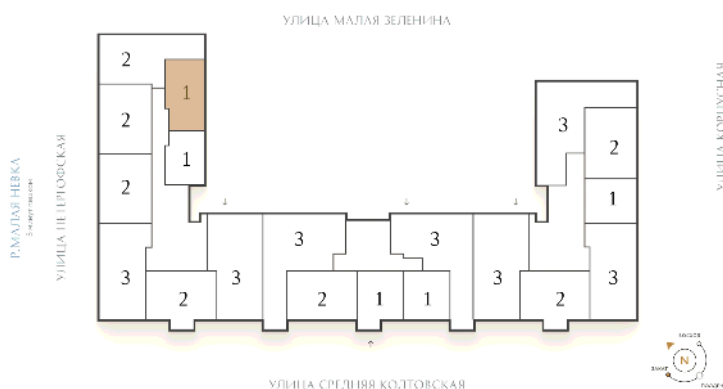

Расположение квартиры на этаже

RBI THE ART
OF REAL ESTATE

Отдел продаж
+7 (812) 320-76-76
rbi.ru

Режим работы
Пн-Чт с 9:00 до 20:00
Пт с 9:00 до 19:00
Сб и Вс — по записи