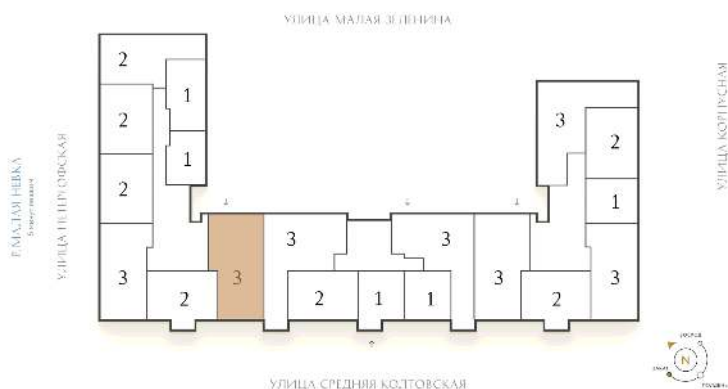

ВИЗИОНЕР

Адрес дома

г. Санкт-Петербург
Петроградский р-н
Средняя Колтовская, д. 9-11

Трёхкомнатная квартира 3-8А

Ссылка на сайт (активна до внесения оплаты за бронирование)

Площадь	111.0 м²
Жилая	43.3 м²
Объект	Визионер
Корпус	1
Этаж	7 из 9
Срок сдачи	Скоро в продаже

Цена по запросу

Большая кухня

Европланировка

Расположение квартиры на этаже

RBI THE ART
OF REAL ESTATE

Отдел продаж
+7 (812) 320-76-76
rbi.ru

Режим работы
Пн-Чт с 9:00 до 20:00
Пт с 9:00 до 19:00
Сб и Вс — по записи