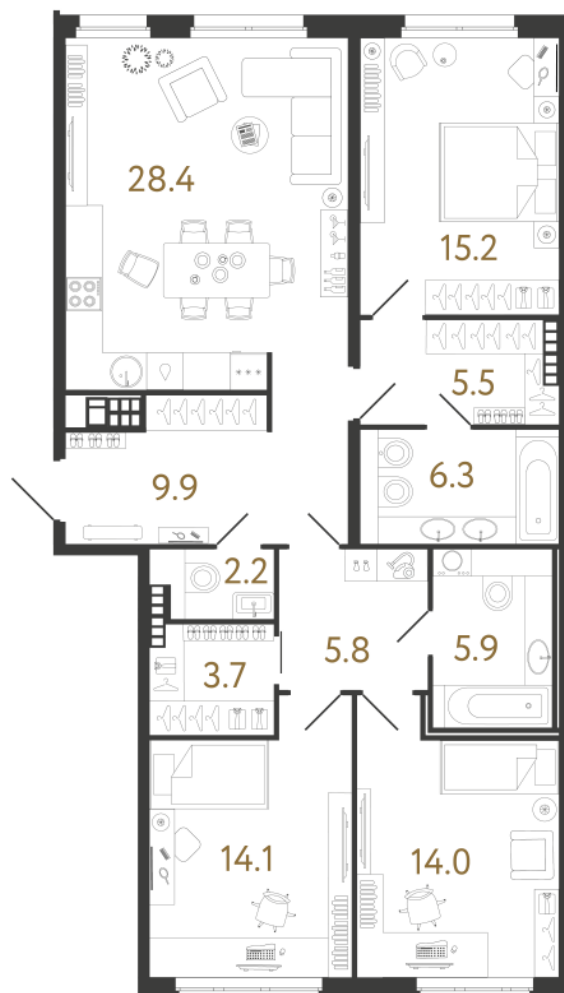

ВИЗИОНЕР

Адрес дома

г. Санкт-Петербург
Петроградский р-н
Средняя Колтовская, д. 9-11

Трёхкомнатная квартира 3-8А

Ссылка на сайт (активна до внесения оплаты за бронирование)

Площадь	111.0 м²
Жилая	43.3 м²
Объект	Визионер
Корпус	1
Этаж	7 из 9
Срок сдачи	Скоро в продаже

Цена по запросу

Большая кухня

Европланировка

Расположение квартиры на этаже

RBI THE ART
OF REAL ESTATE

Отдел продаж
+7 (812) 320-76-76
rbi.ru

Режим работы
Пн-Чт с 9:00 до 20:00
Пт с 9:00 до 19:00
Сб и Вс — по записи