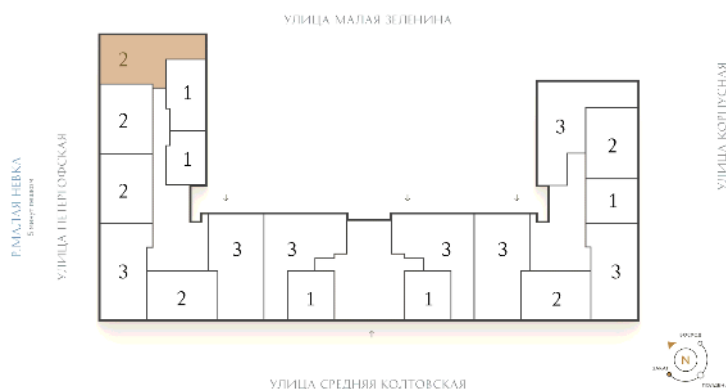

Расположение квартиры на этаже

RBI THE ART OF REAL ESTATE

Отдел продаж
+7 (812) 320-76-76
rbi.ru

Режим работы
Пн-Чт с 9:00 до 20:00
Пт с 9:00 до 19:00
Сб и Вс — по записи