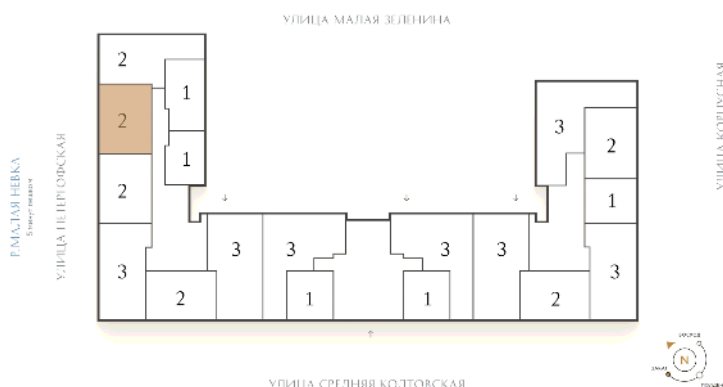

ВИЗИОНЕР

Адрес дома

г. Санкт-Петербург
Петроградский р-н
Средняя Колтовская, д. 9-11

Двухкомнатная квартира 2-6

Ссылка на сайт (активна до внесения оплаты за бронирование)

Площадь **74.7 м²**
Жилая **30.3 м²**
Объект **Визионер**
Корпус **1**
Этаж **2 из 9**
Срок сдачи **Скоро в продаже**

Цена по запросу

Большая кухня

Европланировка

Расположение квартиры на этаже

RBI THE ART
OF REAL ESTATE

Отдел продаж
+7 (812) 320-76-76
rbi.ru

Режим работы
Пн-Чт с 9:00 до 20:00
Пт с 9:00 до 19:00
Сб и Вс — по записи