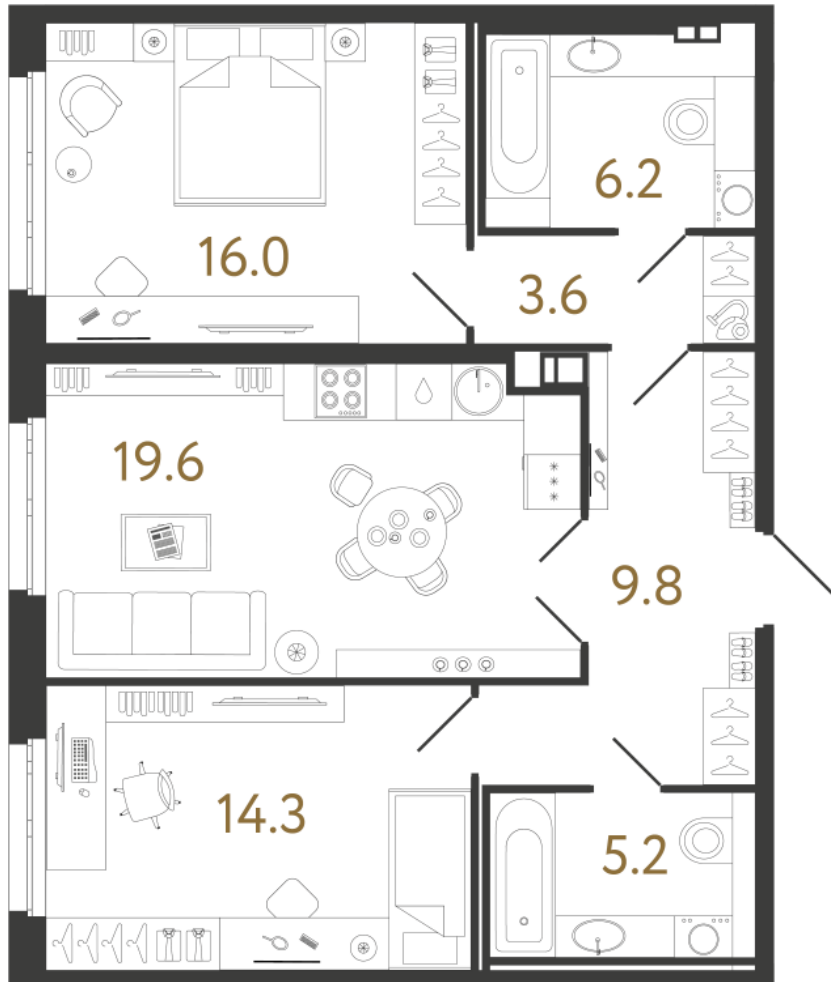

ВИЗИОНЕР

Адрес дома

г. Санкт-Петербург
Петроградский р-н
Средняя Колтовская, д. 9-11

Двухкомнатная квартира 2-6

Ссылка на сайт (активна до внесения оплаты за бронирование)

Площадь **74.7 м²**
Жилая **30.3 м²**
Объект **Визионер**
Корпус **1**
Этаж **2 из 9**
Срок сдачи **Скоро в продаже**

Цена по запросу

Большая кухня

Европланировка

Расположение квартиры на этаже

RBI THE ART
OF REAL ESTATE

Отдел продаж
+7 (812) 320-76-76
rbi.ru

Режим работы
Пн-Чт с 9:00 до 20:00
Пт с 9:00 до 19:00
Сб и Вс — по записи