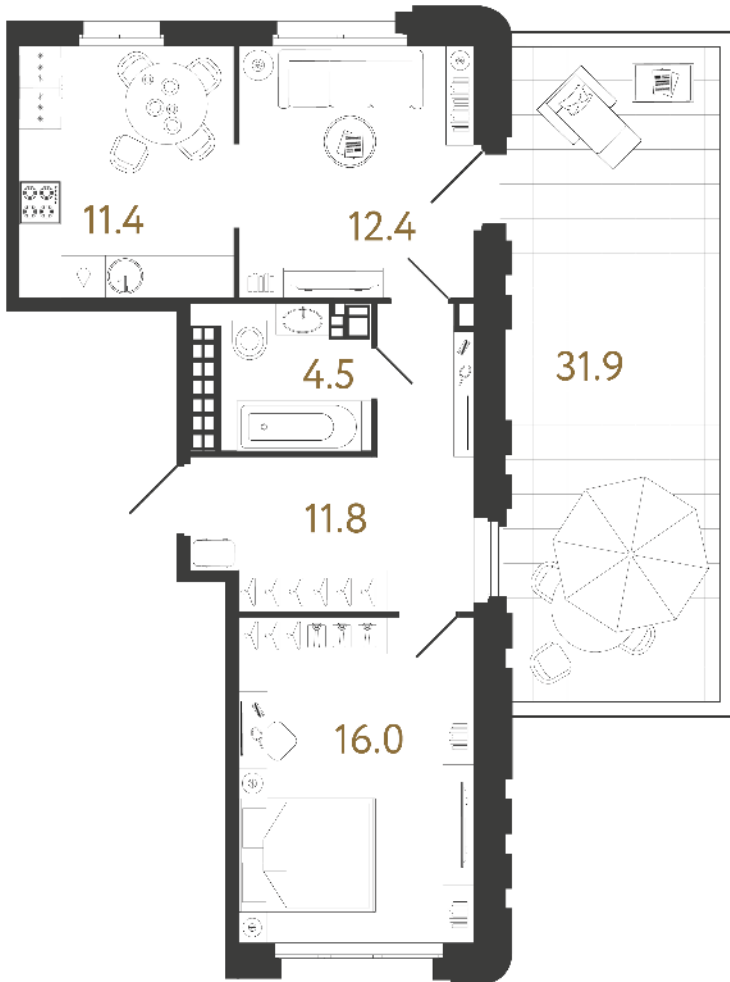

# ВИЗИОНЕР

Адрес дома

г. Санкт-Петербург  
Петроградский р-н  
Средняя Колтовская, д. 9-11

## Двухкомнатная квартира 2-1Т

**Ссылка на сайт** (активна до внесения оплаты за бронирование)

Площадь	<b>56.1 м²</b>
Жилая	<b>28.4 м²</b>
Объект	<b>Визионер</b>
Корпус	<b>2</b>
Этаж	<b>9 из 9</b>
Срок сдачи	<b>Скоро в продаже</b>