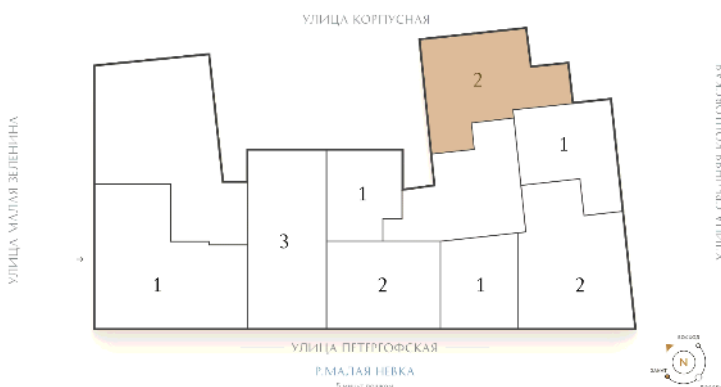

Расположение квартиры на этаже

RBI THE ART OF REAL ESTATE

Отдел продаж
+7 (812) 320-76-76
rbi.ru

Режим работы
Пн-Чт с 9:00 до 20:00
Пт с 9:00 до 19:00
Сб и Вс — по записи