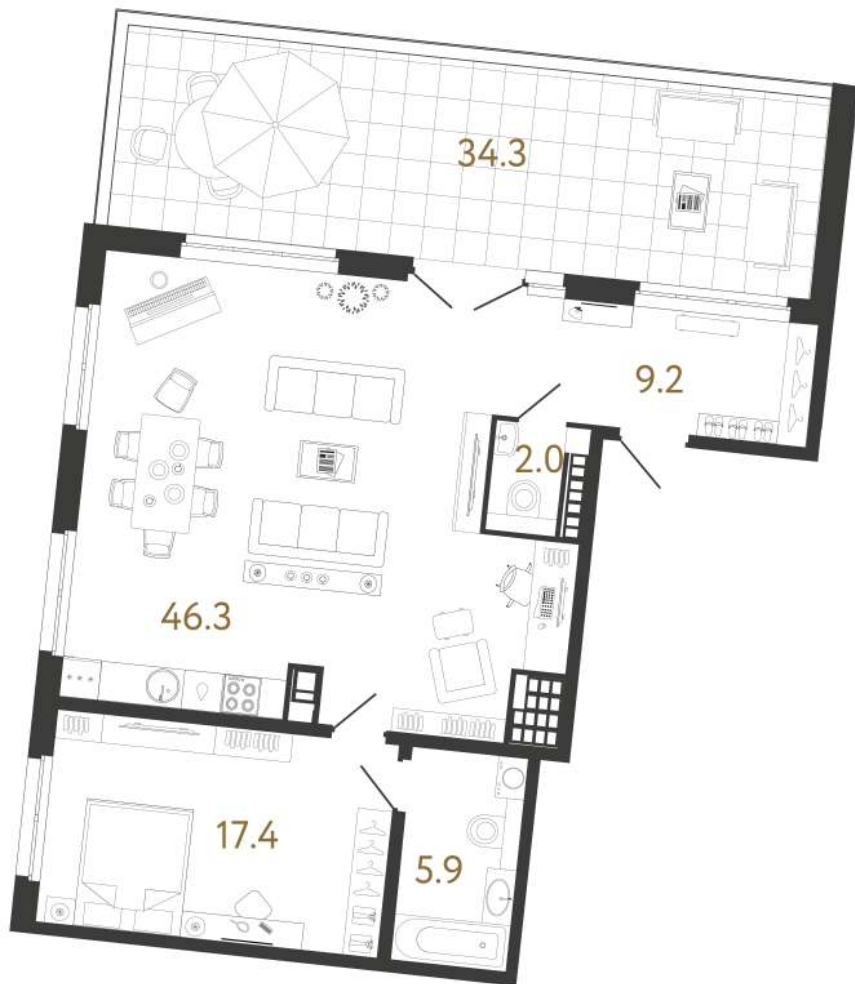

ВИЗИОНЕР

Адрес дома

г. Санкт-Петербург
Петроградский р-н
Средняя Колтовская, д. 9-11

Однокомнатная квартира 1-10Т

Ссылка на сайт (активна до внесения оплаты за бронирование)

Площадь	80.8 м²
Жилая	17.4 м²
Объект	Визионер
Корпус	2
Этаж	9 из 9
Срок сдачи	Скоро в продаже

Цена по запросу

- С террасой
- Большая кухня
- Европланировка

Расположение квартиры на этаже

RBI THE ART OF REAL ESTATE

Отдел продаж
+7 (812) 320-76-76
rbi.ru

Режим работы
Пн-Чт с 9:00 до 20:00
Пт с 9:00 до 19:00
Сб и Вс — по записи