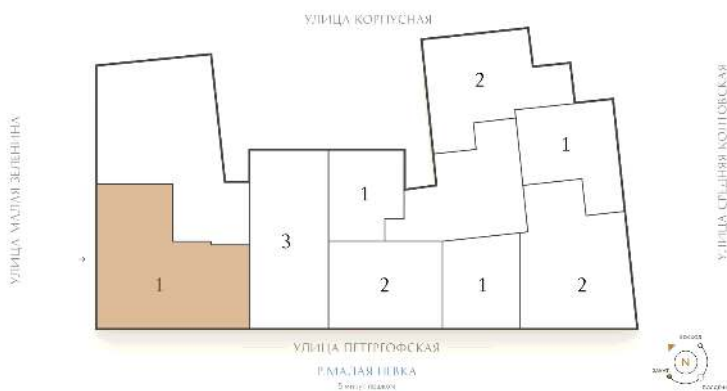

Расположение квартиры на этаже

RBI THE ART OF REAL ESTATE

Отдел продаж
+7 (812) 320-76-76
rbi.ru

Режим работы
Пн-Чт с 9:00 до 20:00
Пт с 9:00 до 19:00
Сб и Вс — по записи