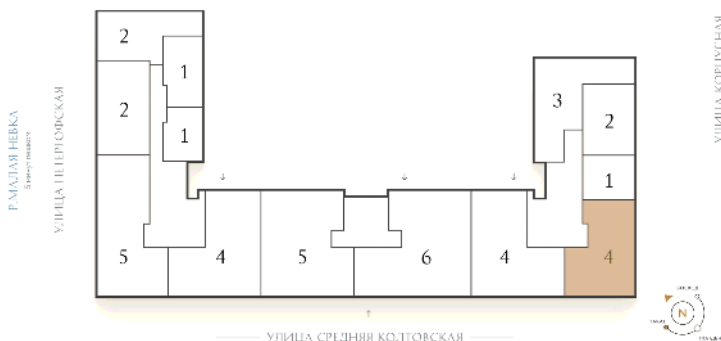

ВИЗИОНЕР

Адрес дома

г. Санкт-Петербург
Петроградский р-н
Средняя Колтовская, д. 9-11

Четырехкомнатная квартира 4-2

Ссылка на сайт (активна до внесения оплаты за бронирование)

Площадь	117.5 м²
Жилая	57.9 м²
Объект	Визионер
Корпус	1
Этаж	9 из 9
Срок сдачи	Скоро в продаже

Цена по запросу

Большая кухня

Европланировка

УЛИЦА МАЛАЯ ЗЕЛЕНИЦА

Расположение квартиры на этаже

RBI THE ART
OF REAL ESTATE

Отдел продаж
+7 (812) 320-76-76
rbi.ru

Режим работы
Пн-Чт с 9:00 до 20:00
Пт с 9:00 до 19:00
Сб и Вс — по записи