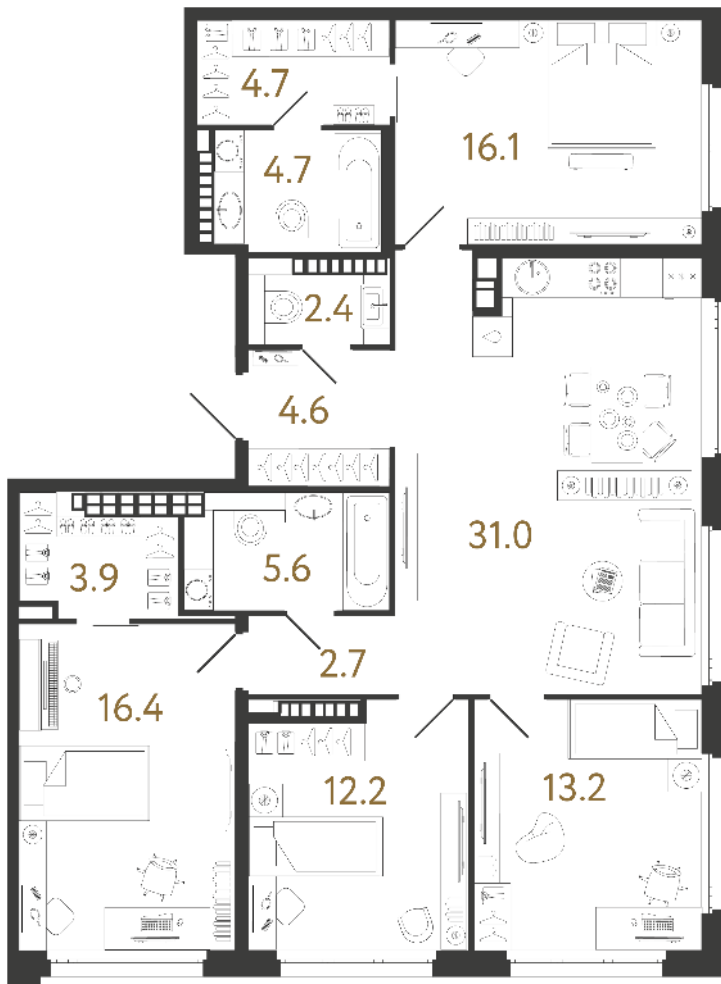

ВИЗИОНЕР

Адрес дома

г. Санкт-Петербург
Петроградский р-н
Средняя Колтовская, д. 9-11

Четырехкомнатная квартира 4-2

Ссылка на сайт (активна до внесения оплаты за бронирование)

Площадь	117.5 м²
Жилая	57.9 м²
Объект	Визионер
Корпус	1
Этаж	9 из 9
Срок сдачи	Скоро в продаже

Цена по запросу

Большая кухня

Европланировка

УЛИЦА МАЛАЯ ЗЕЛЕНИЦА

Расположение квартиры на этаже

RBI THE ART
OF REAL ESTATE

Отдел продаж
+7 (812) 320-76-76
rbi.ru

Режим работы
Пн-Чт с 9:00 до 20:00
Пт с 9:00 до 19:00
Сб и Вс — по записи