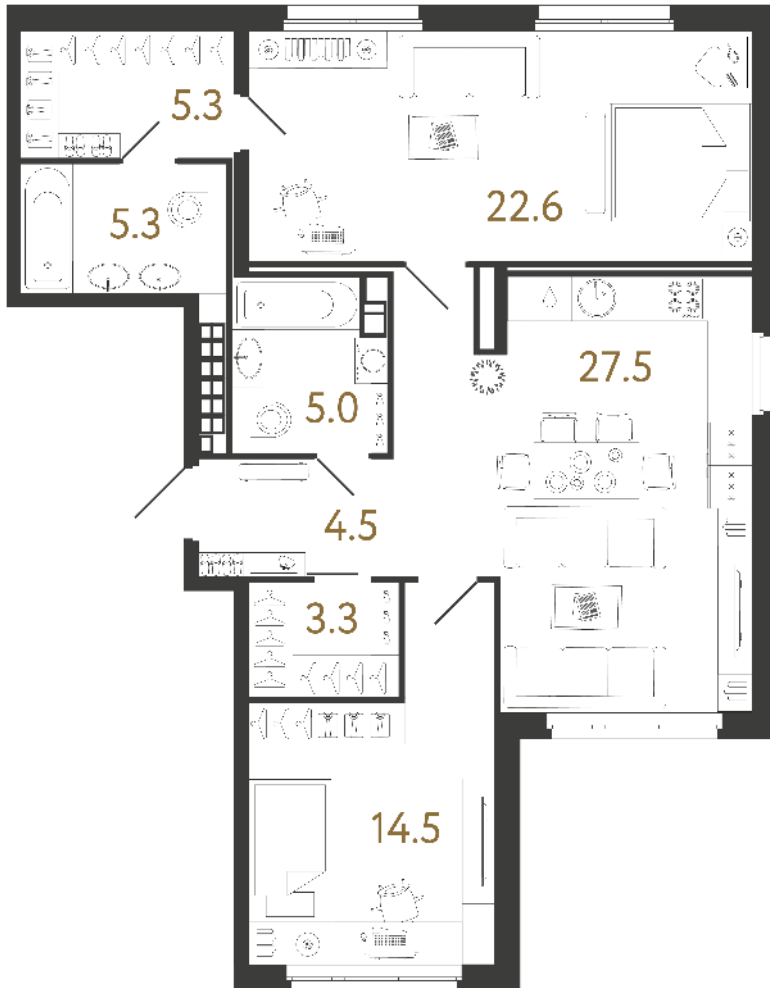

ВИЗИОНЕР

Адрес дома

г. Санкт-Петербург
Петроградский р-н
Средняя Колтовская, д. 9-11

Двухкомнатная квартира 2-10

Ссылка на сайт (активна до внесения оплаты за бронирование)

Площадь	88.0 м²
Жилая	37.1 м²
Объект	Визионер
Корпус	2
Этаж	7 из 9
Срок сдачи	Скоро в продаже

Цена по запросу

Большая кухня

Европланировка

Расположение квартиры на этаже

RBI THE ART OF REAL ESTATE

Отдел продаж
+7 (812) 320-76-76
rbi.ru

Режим работы
Пн-Чт с 9:00 до 20:00
Пт с 9:00 до 19:00
Сб и Вс — по записи