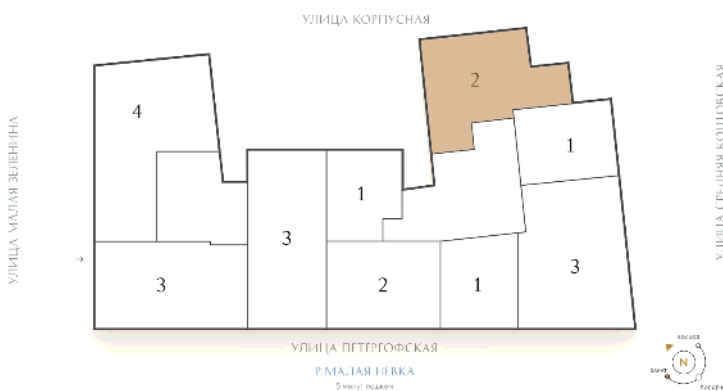

Расположение квартиры на этаже

RBI THE ART OF REAL ESTATE

Отдел продаж
+7 (812) 320-76-76
rbi.ru

Режим работы
Пн-Чт с 9:00 до 20:00
Пт с 9:00 до 19:00
Сб и Вс — по записи