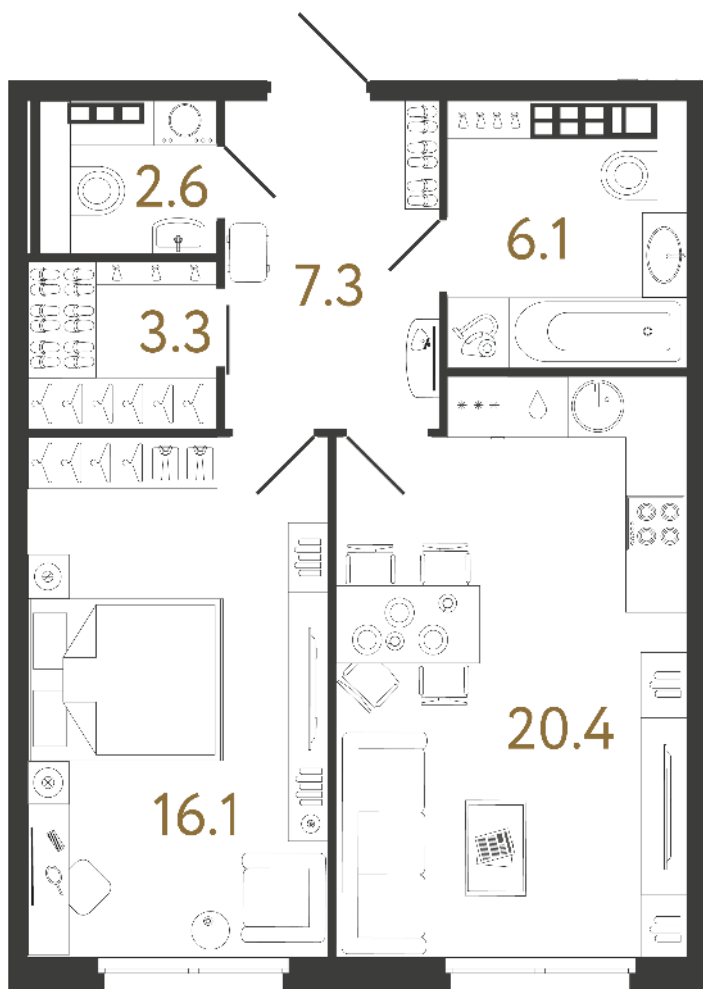

ВИЗИОНЕР

Адрес дома

г. Санкт-Петербург
Петроградский р-н
Средняя Колтовская, д. 9-11

Однокомнатная квартира 1-9

Ссылка на сайт (активна до внесения оплаты за бронирование)

Площадь	55.8 м²
Жилая	16.1 м²
Объект	Визионер
Корпус	2
Этаж	4 из 9
Срок сдачи	Скоро в продаже

Цена по запросу

Большая кухня

Европланировка

Расположение квартиры на этаже

RBI THE ART OF REAL ESTATE

Отдел продаж
+7 (812) 320-76-76
rbi.ru

Режим работы
Пн-Чт с 9:00 до 20:00
Пт с 9:00 до 19:00
Сб и Вс — по записи