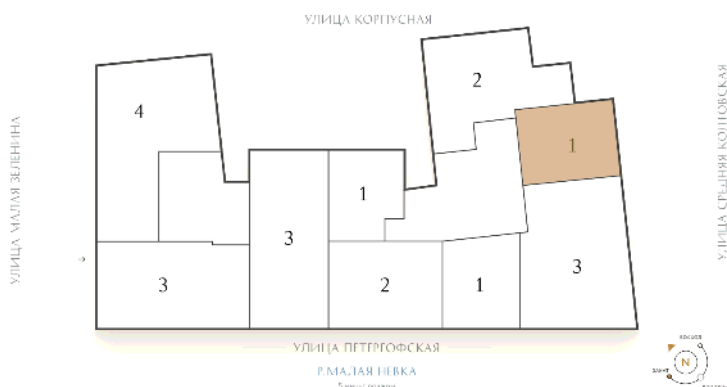

Расположение квартиры на этаже

RBI THE ART OF REAL ESTATE

Отдел продаж
+7 (812) 320-76-76
rbi.ru

Режим работы
Пн-Чт с 9:00 до 20:00
Пт с 9:00 до 19:00
Сб и Вс — по записи