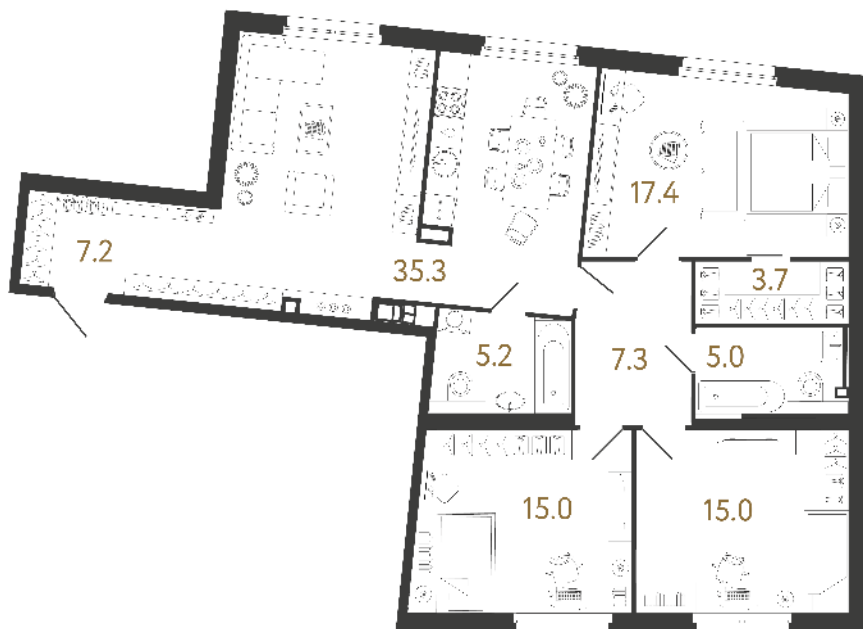

ВИЗИОНЕР

Адрес дома

г. Санкт-Петербург
Петроградский р-н
Средняя Колтовская, д. 9-11

Трёхкомнатная квартира 3-9

Ссылка на сайт (активна до внесения оплаты за бронирование)

Площадь	111.1 м²
Жилая	47.4 м²
Объект	Визионер
Корпус	2
Этаж	2 из 9
Срок сдачи	Скоро в продаже

Цена по запросу

Большая кухня

Европланировка

Расположение квартиры на этаже

RBI THE ART
OF REAL ESTATE

Отдел продаж
+7 (812) 320-76-76
rbi.ru

Режим работы
Пн-Чт с 9:00 до 20:00
Пт с 9:00 до 19:00
Сб и Вс — по записи