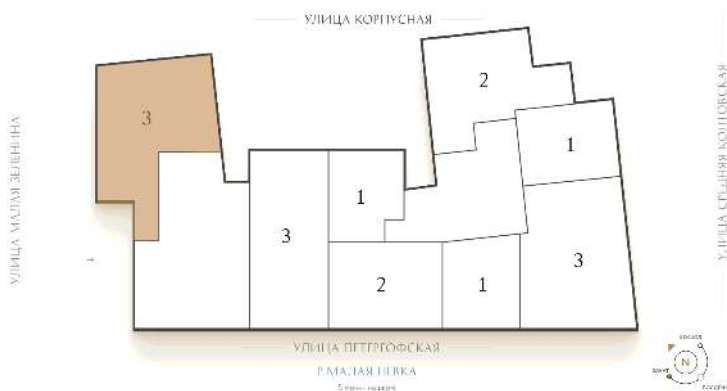

ВИЗИОНЕР

Адрес дома

г. Санкт-Петербург
Петроградский р-н
Средняя Колтовская, д. 9-11

Трёхкомнатная квартира 3-9

Ссылка на сайт (активна до внесения оплаты за бронирование)

Площадь	111.1 м²
Жилая	47.4 м²
Объект	Визионер
Корпус	2
Этаж	2 из 9
Срок сдачи	Скоро в продаже

Цена по запросу

Большая кухня

Европланировка

Расположение квартиры на этаже

RBI THE ART
OF REAL ESTATE

Отдел продаж
+7 (812) 320-76-76
rbi.ru

Режим работы
Пн-Чт с 9:00 до 20:00
Пт с 9:00 до 19:00
Сб и Вс — по записи