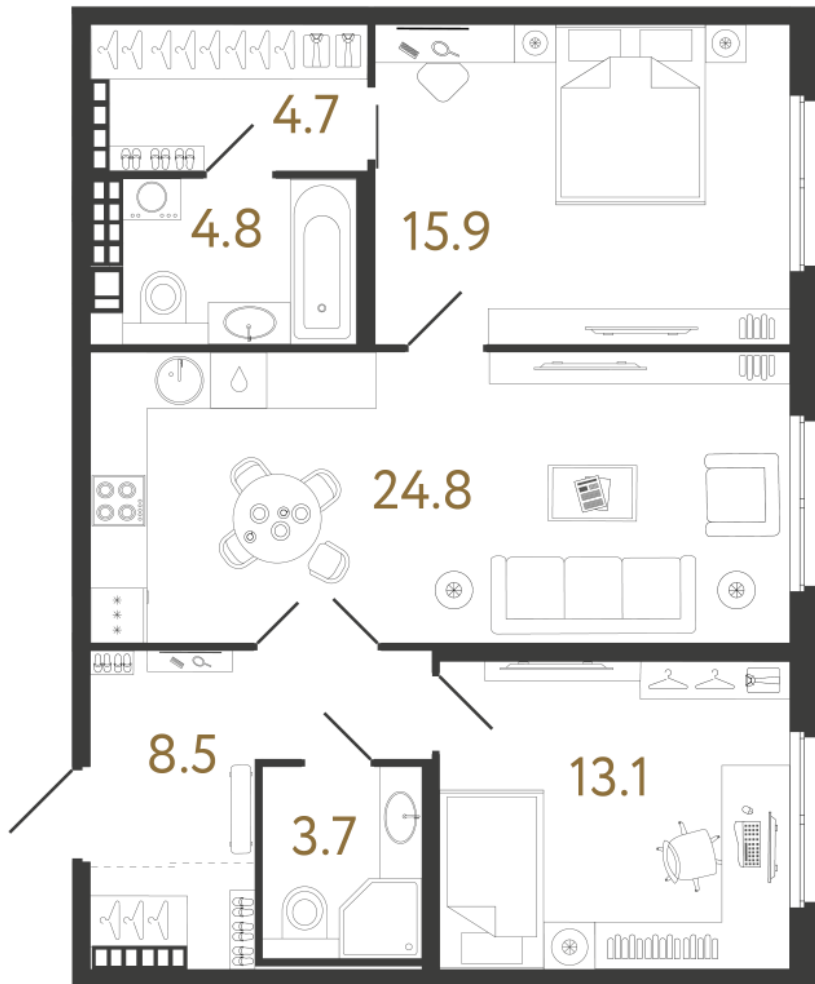

ВИЗИОНЕР

Адрес дома

г. Санкт-Петербург
Петроградский р-н
Средняя Колтовская, д. 9-11

Двухкомнатная квартира 2-8

Ссылка на сайт (активна до внесения оплаты за бронирование)

Площадь	75.5 м²
Жилая	29.0 м²
Объект	Визионер
Корпус	1
Этаж	7 из 9
Срок сдачи	Скоро в продаже

Цена по запросу

Большая кухня

Европланировка

Расположение квартиры на этаже

RBI THE ART OF REAL ESTATE

Отдел продаж
+7 (812) 320-76-76
rbi.ru

Режим работы
Пн-Чт с 9:00 до 20:00
Пт с 9:00 до 19:00
Сб и Вс — по записи