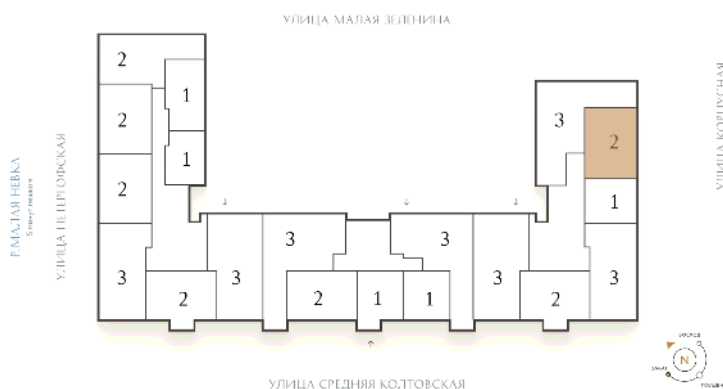

ВИЗИОНЕР

Адрес дома

г. Санкт-Петербург
Петроградский р-н
Средняя Колтовская, д. 9-11

Двухкомнатная квартира 2-8

Ссылка на сайт (активна до внесения оплаты за бронирование)

Площадь	75.5 м²
Жилая	29.0 м²
Объект	Визионер
Корпус	1
Этаж	7 из 9
Срок сдачи	Скоро в продаже

Цена по запросу

Большая кухня

Европланировка

Расположение квартиры на этаже

RBI THE ART OF REAL ESTATE

Отдел продаж
+7 (812) 320-76-76
rbi.ru

Режим работы
Пн-Чт с 9:00 до 20:00
Пт с 9:00 до 19:00
Сб и Вс — по записи