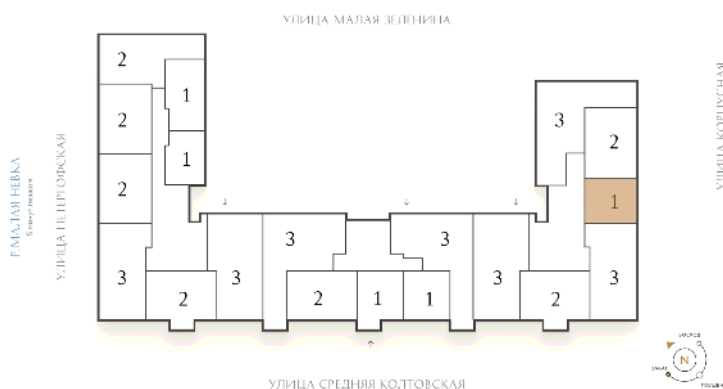

Расположение квартиры на этаже

RBI THE ART
OF REAL ESTATE

Отдел продаж
+7 (812) 320-76-76
rbi.ru

Режим работы
Пн-Чт с 9:00 до 20:00
Пт с 9:00 до 19:00
Сб и Вс — по записи