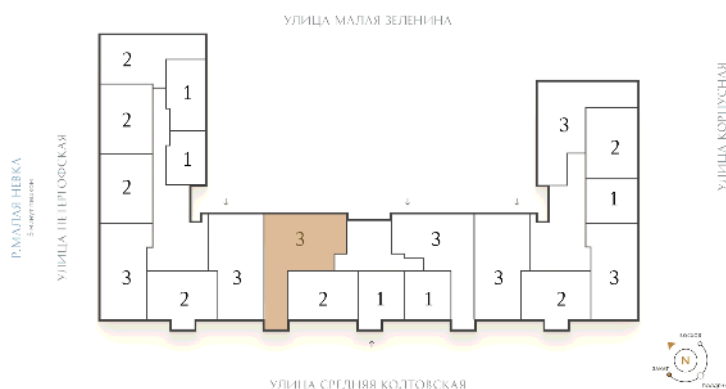

Расположение квартиры на этаже

RBI THE ART OF REAL ESTATE

Отдел продаж
+7 (812) 320-76-76
rbi.ru

Режим работы
Пн-Чт с 9:00 до 20:00
Пт с 9:00 до 19:00
Сб и Вс — по записи