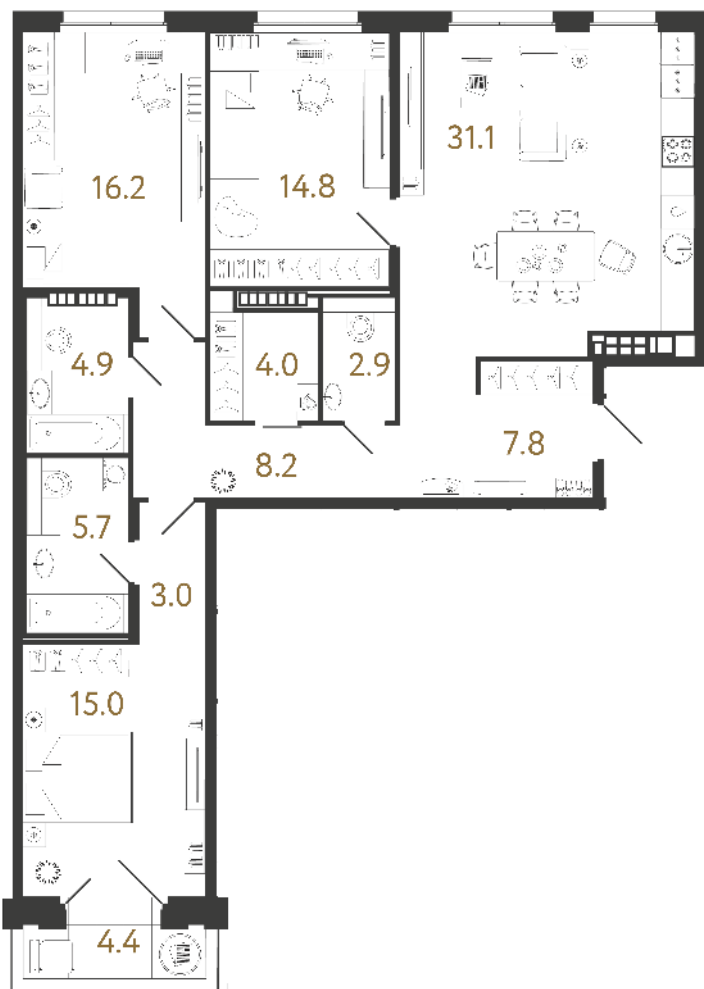

ВИЗИОНЕР

Адрес дома

г. Санкт-Петербург
Петроградский р-н
Средняя Колтовская, д. 9-11

Трёхкомнатная квартира 3-11*

Ссылка на сайт (активна до внесения оплаты за бронирование)

Площадь	113.6 м²
Жилая	46.0 м²
Объект	Визионер
Корпус	1
Этаж	8 из 9
Срок сдачи	Скоро в продаже

Цена по запросу

- Балкон
- Большая кухня
- Европланировка

Расположение квартиры на этаже

RBI THE ART OF REAL ESTATE

Отдел продаж
+7 (812) 320-76-76
rbi.ru

Режим работы
Пн-Чт с 9:00 до 20:00
Пт с 9:00 до 19:00
Сб и Вс — по записи