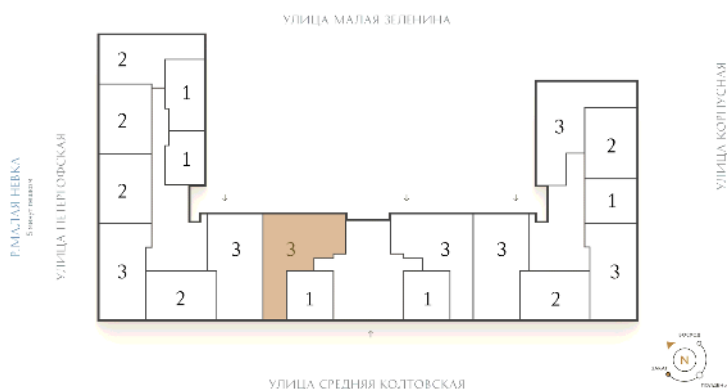

Расположение квартиры на этаже

RBI THE ART OF REAL ESTATE

Отдел продаж
+7 (812) 320-76-76
rbi.ru

Режим работы
Пн-Чт с 9:00 до 20:00
Пт с 9:00 до 19:00
Сб и Вс — по записи