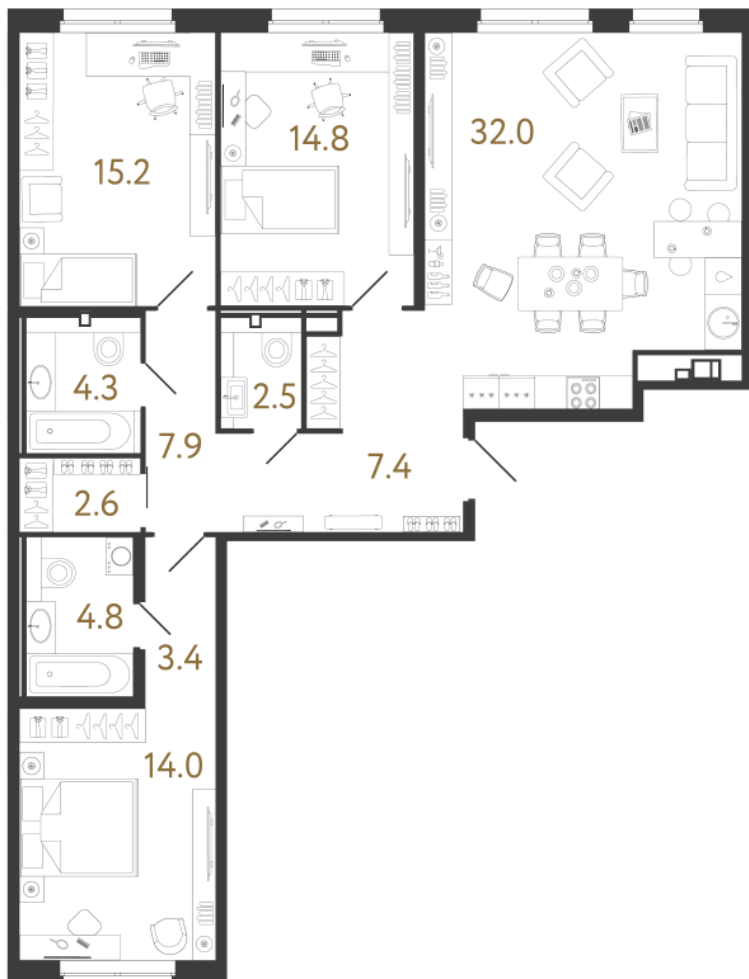

ВИЗИОНЕР

Адрес дома

г. Санкт-Петербург
Петроградский р-н
Средняя Колтовская, д. 9-11

Трёхкомнатная квартира 3-11*

Ссылка на сайт (активна до внесения оплаты за бронирование)

Площадь	108.9 м²
Жилая	44.0 м²
Объект	Визионер
Корпус	1
Этаж	2 из 9
Срок сдачи	Скоро в продаже

Цена по запросу

Большая кухня

Европланировка

Расположение квартиры на этаже

RBI THE ART OF REAL ESTATE

Отдел продаж
+7 (812) 320-76-76
rbi.ru

Режим работы
Пн-Чт с 9:00 до 20:00
Пт с 9:00 до 19:00
Сб и Вс — по записи