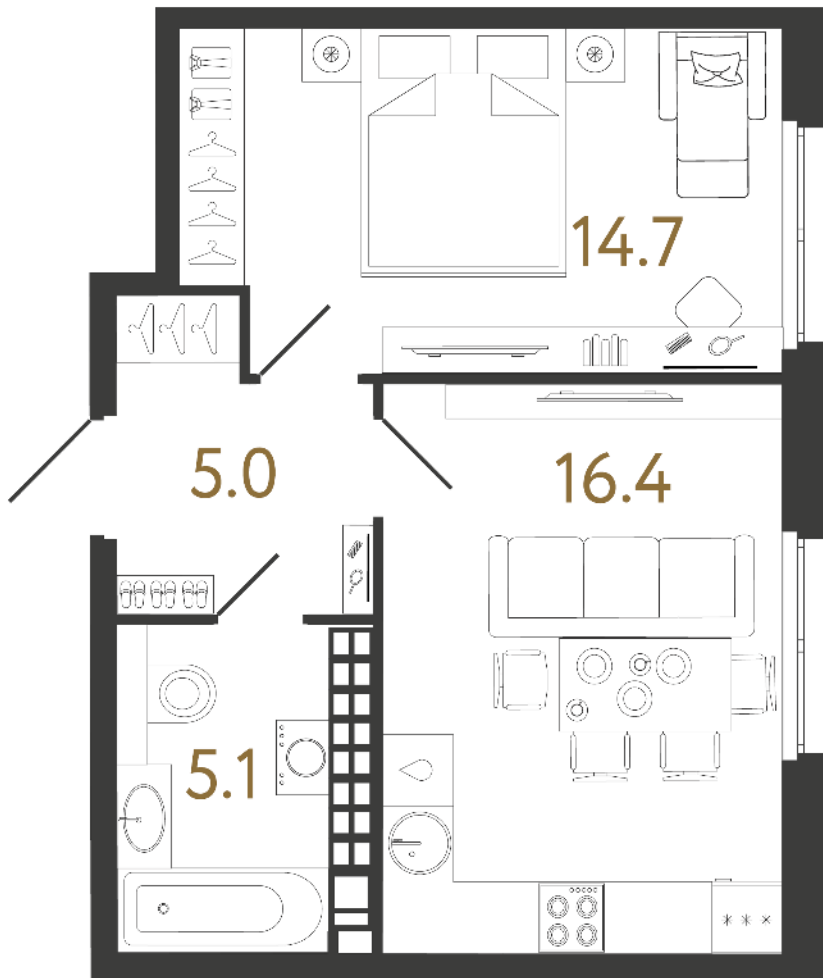

ВИЗИОНЕР

Адрес дома

г. Санкт-Петербург
Петроградский р-н
Средняя Колтовская, д. 9-11

Однокомнатная квартира 1-1

Ссылка на сайт (активна до внесения оплаты за бронирование)

Площадь	41.2 м²
Жилая	14.7 м²
Объект	Визионер
Корпус	1
Этаж	9 из 9
Срок сдачи	Скоро в продаже

Цена по запросу

Большая кухня

Европланировка

Расположение квартиры на этаже

RBI THE ART
OF REAL ESTATE

Отдел продаж
+7 (812) 320-76-76
rbi.ru

Режим работы
Пн-Чт с 9:00 до 20:00
Пт с 9:00 до 19:00
Сб и Вс — по записи