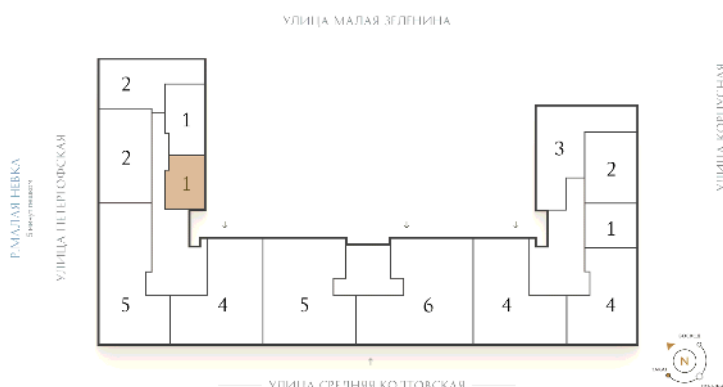

ВИЗИОНЕР

Адрес дома

г. Санкт-Петербург
Петроградский р-н
Средняя Колтовская, д. 9-11

Однокомнатная квартира 1-1

Ссылка на сайт (активна до внесения оплаты за бронирование)

Площадь	41.2 м²
Жилая	14.7 м²
Объект	Визионер
Корпус	1
Этаж	9 из 9
Срок сдачи	Скоро в продаже

Цена по запросу

Большая кухня

Европланировка

Расположение квартиры на этаже

RBI THE ART
OF REAL ESTATE

Отдел продаж
+7 (812) 320-76-76
rbi.ru

Режим работы
Пн-Чт с 9:00 до 20:00
Пт с 9:00 до 19:00
Сб и Вс — по записи