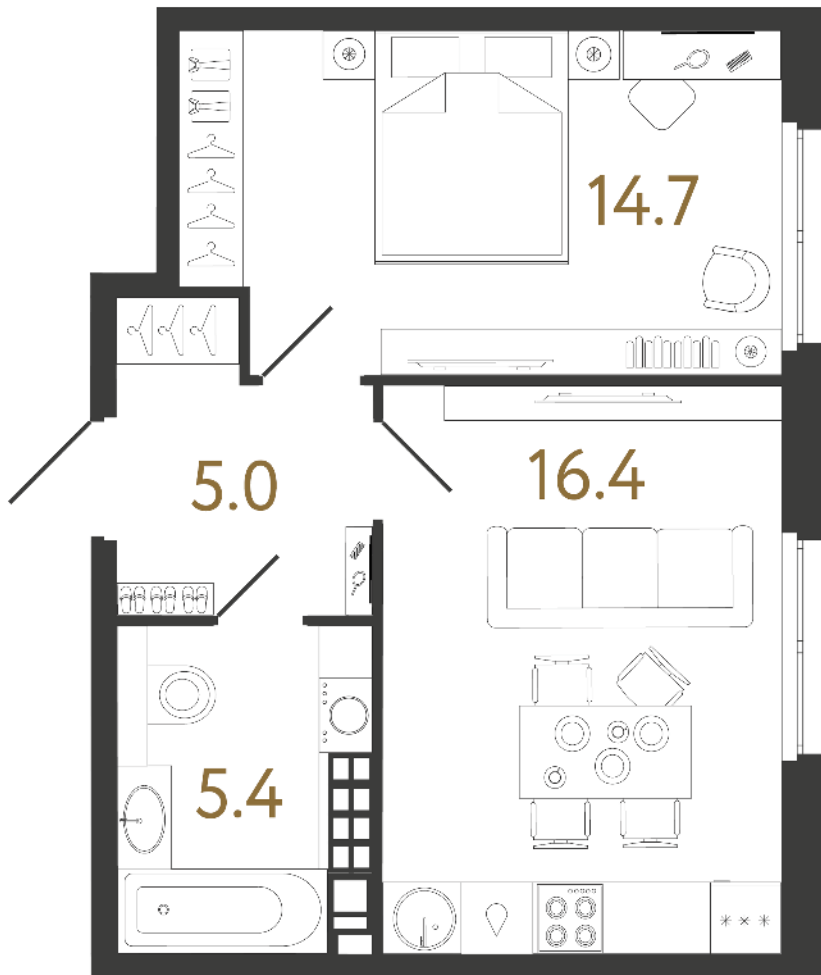

ВИЗИОНЕР

Адрес дома

г. Санкт-Петербург
Петроградский р-н
Средняя Колтовская, д. 9-11

Однокомнатная квартира 1-1

Ссылка на сайт (активна до внесения оплаты за бронирование)

Площадь	41.5 м²
Жилая	14.7 м²
Объект	Визионер
Корпус	1
Этаж	5 из 9
Срок сдачи	Скоро в продаже

Цена по запросу

Большая кухня

Европланировка

Расположение квартиры на этаже

RBI THE ART
OF REAL ESTATE

Отдел продаж
+7 (812) 320-76-76
rbi.ru

Режим работы
Пн-Чт с 9:00 до 20:00
Пт с 9:00 до 19:00
Сб и Вс — по записи