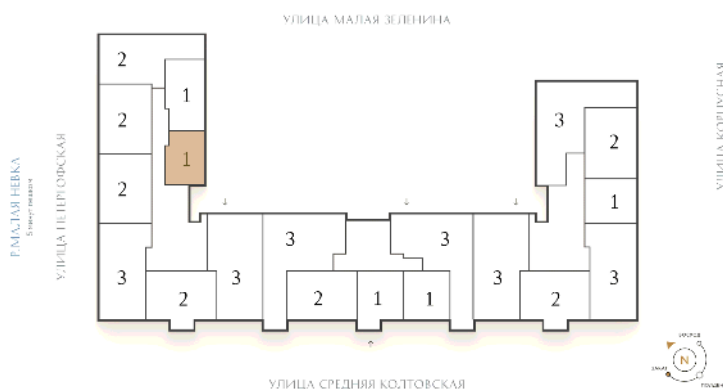

ВИЗИОНЕР

Адрес дома

г. Санкт-Петербург
Петроградский р-н
Средняя Колтовская, д. 9-11

Однокомнатная квартира 1-1

Ссылка на сайт (активна до внесения оплаты за бронирование)

Площадь	41.5 м²
Жилая	14.7 м²
Объект	Визионер
Корпус	1
Этаж	5 из 9
Срок сдачи	Скоро в продаже

Цена по запросу

Большая кухня

Европланировка

Расположение квартиры на этаже

RBI THE ART
OF REAL ESTATE

Отдел продаж
+7 (812) 320-76-76
rbi.ru

Режим работы
Пн-Чт с 9:00 до 20:00
Пт с 9:00 до 19:00
Сб и Вс — по записи