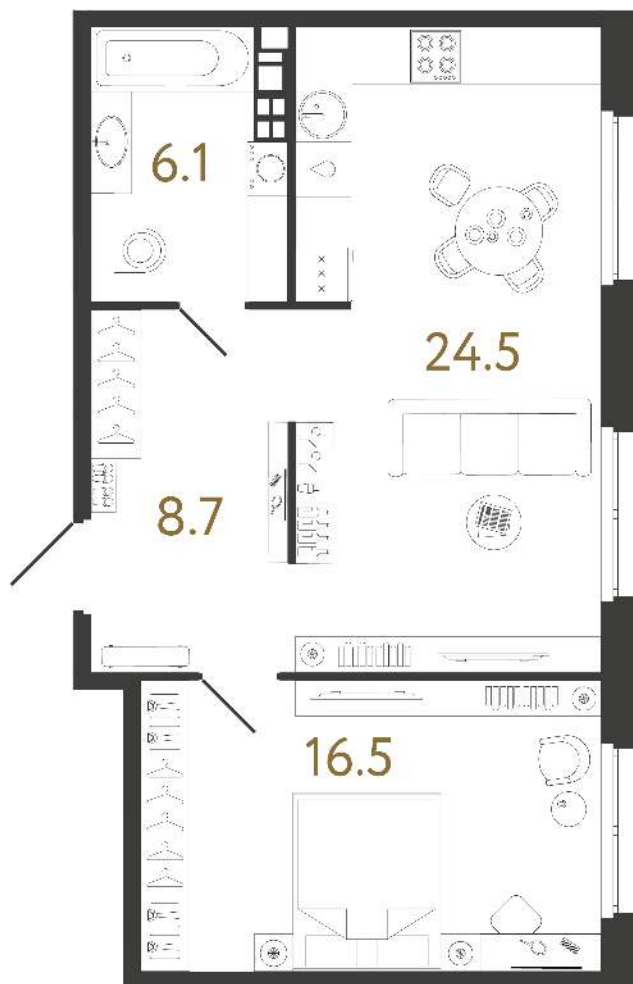

ВИЗИОНЕР

Адрес дома

г. Санкт-Петербург
Петроградский р-н
Средняя Колтовская, д. 9-11

Однокомнатная квартира 1-8

Ссылка на сайт (активна до внесения оплаты за бронирование)

Площадь	55.8 м²
Жилая	16.5 м²
Объект	Визионер
Корпус	1
Этаж	3 из 9
Срок сдачи	Скоро в продаже

Цена по запросу

Большая кухня

Европланировка

Расположение квартиры на этаже

RBI THE ART OF REAL ESTATE

Отдел продаж
+7 (812) 320-76-76
rbi.ru

Режим работы
Пн-Чт с 9:00 до 20:00
Пт с 9:00 до 19:00
Сб и Вс — по записи