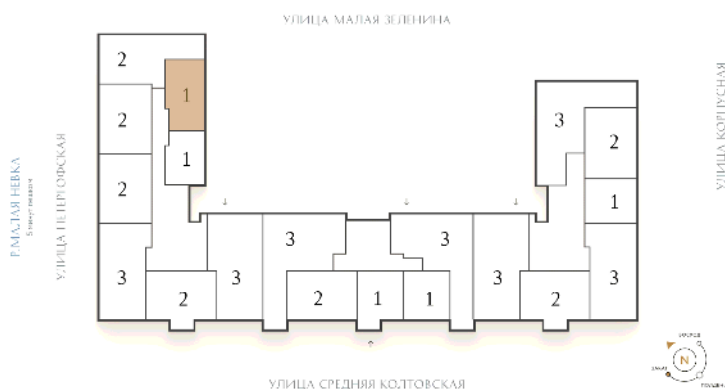

Расположение квартиры на этаже

RBI THE ART OF REAL ESTATE

Отдел продаж
+7 (812) 320-76-76
rbi.ru

Режим работы
Пн-Чт с 9:00 до 20:00
Пт с 9:00 до 19:00
Сб и Вс — по записи