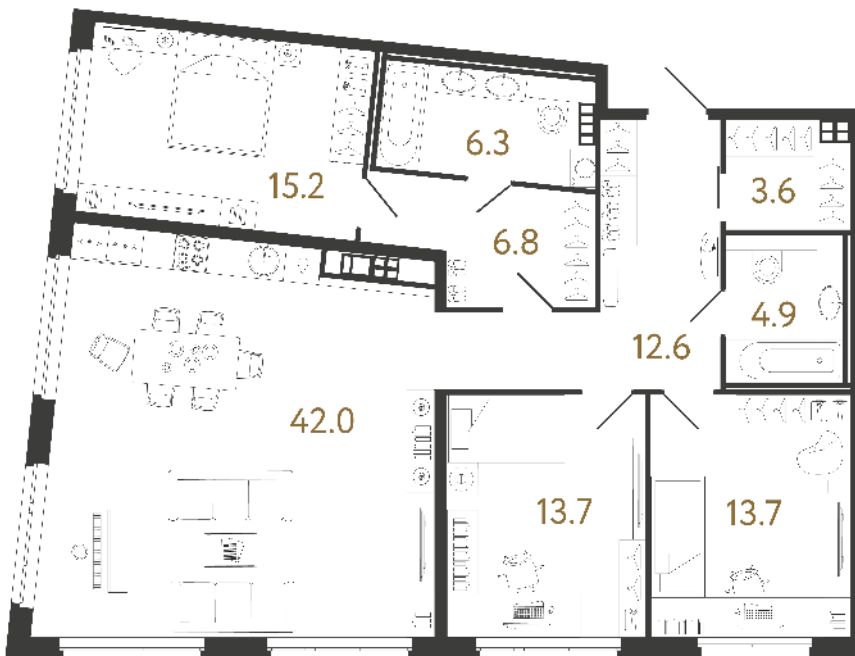

## Трёхкомнатная квартира 3-12

**Ссылка на сайт** (активна до внесения оплаты за бронирование)

Площадь	<b>118.8 м²</b>
Жилая	<b>42.6 м²</b>
Объект	<b>Визионер</b>
Корпус	<b>2</b>
Этаж	<b>5 из 9</b>
Срок сдачи	<b>Скоро в продаже</b>