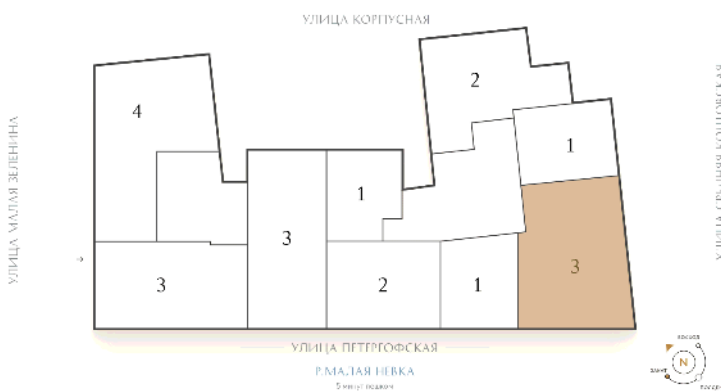

Расположение квартиры на этаже

RBI THE ART
OF REAL ESTATE

Отдел продаж
+7 (812) 320-76-76
rbi.ru

Режим работы
Пн-Чт с 9:00 до 20:00
Пт с 9:00 до 19:00
Сб и Вс — по записи