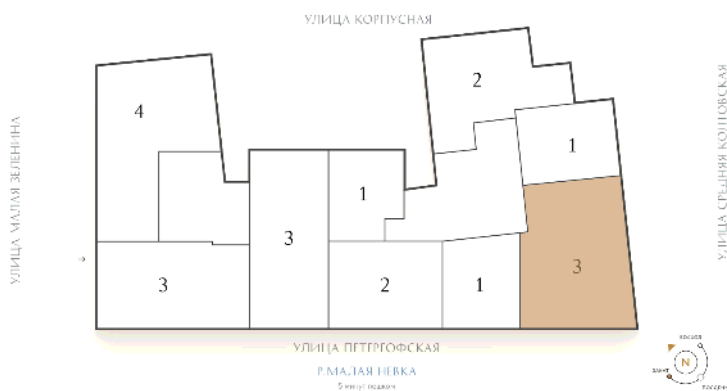

Расположение квартиры на этаже

RBI THE ART
OF REAL ESTATE

Отдел продаж
+7 (812) 320-76-76
rbi.ru

Режим работы
Пн-Чт с 9:00 до 20:00
Пт с 9:00 до 19:00
Сб и Вс — по записи