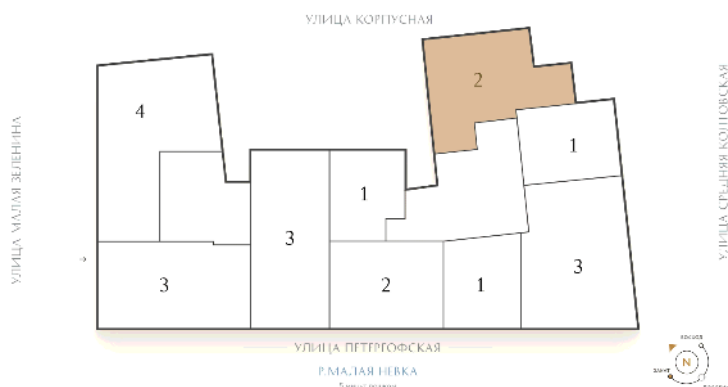

Расположение квартиры на этаже

RBI THE ART OF REAL ESTATE

Отдел продаж
+7 (812) 320-76-76
rbi.ru

Режим работы
Пн-Чт с 9:00 до 20:00
Пт с 9:00 до 19:00
Сб и Вс — по записи