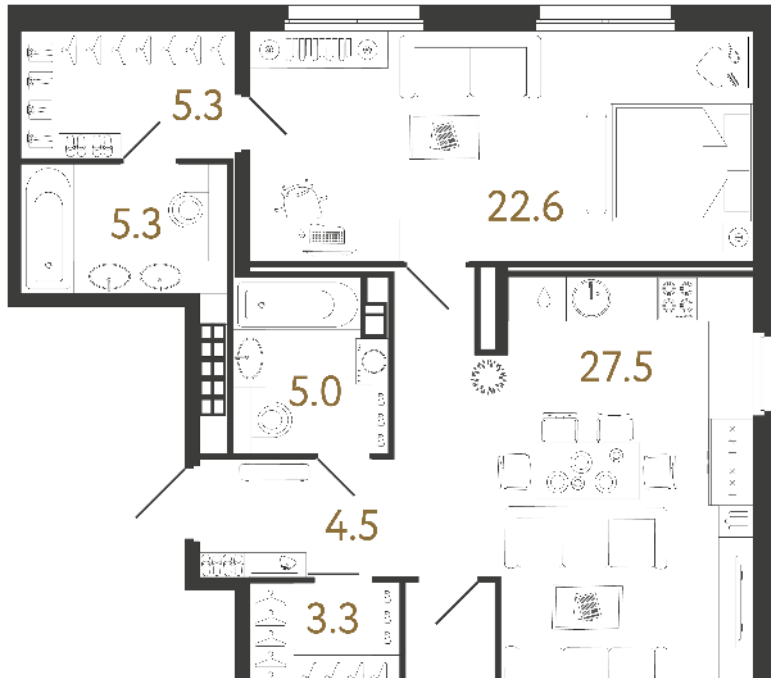

ВИЗИОНЕР

Адрес дома

г. Санкт-Петербург
Петроградский р-н
Средняя Колтовская, д. 9-11

Двухкомнатная квартира 2-10

Ссылка на сайт (активна до внесения оплаты за бронирование)

Площадь	88.0 м²
Жилая	37.1 м²
Объект	Визионер
Корпус	2
Этаж	6 из 9
Срок сдачи	Скоро в продаже

Цена по запросу

Большая кухня

Европланировка

Расположение квартиры на этаже

RBI THE ART OF REAL ESTATE

Отдел продаж
+7 (812) 320-76-76
rbi.ru

Режим работы
Пн-Чт с 9:00 до 20:00
Пт с 9:00 до 19:00
Сб и Вс — по записи