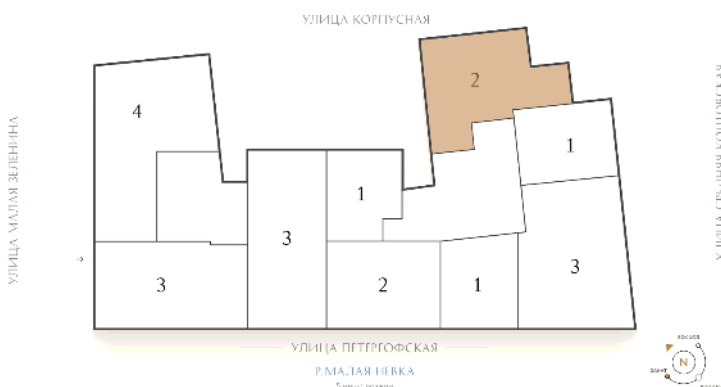

Расположение квартиры на этаже

RBI THE ART OF REAL ESTATE

Отдел продаж
+7 (812) 320-76-76
rbi.ru

Режим работы
Пн-Чт с 9:00 до 20:00
Пт с 9:00 до 19:00
Сб и Вс — по записи