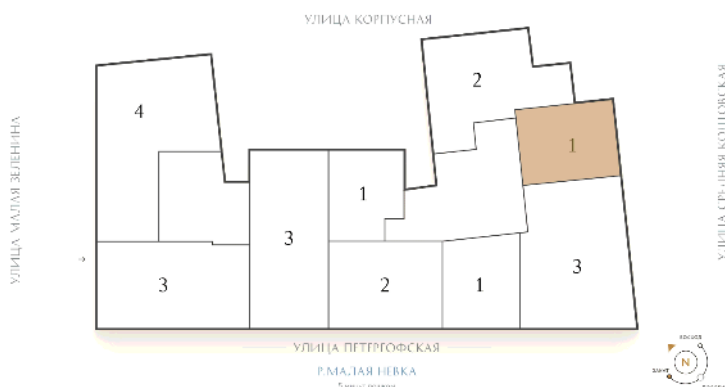

Расположение квартиры на этаже

RBI THE ART OF REAL ESTATE

Отдел продаж
+7 (812) 320-76-76
rbi.ru

Режим работы
Пн-Чт с 9:00 до 20:00
Пт с 9:00 до 19:00
Сб и Вс — по записи