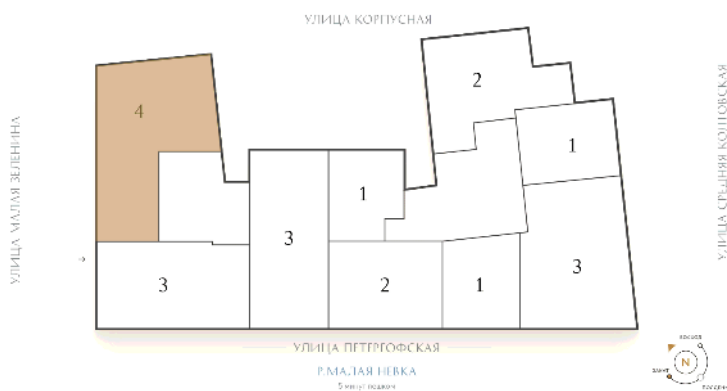

Расположение квартиры на этаже

RBI THE ART OF REAL ESTATE

Отдел продаж
+7 (812) 320-76-76
rbi.ru

Режим работы
Пн-Чт с 9:00 до 20:00
Пт с 9:00 до 19:00
Сб и Вс — по записи