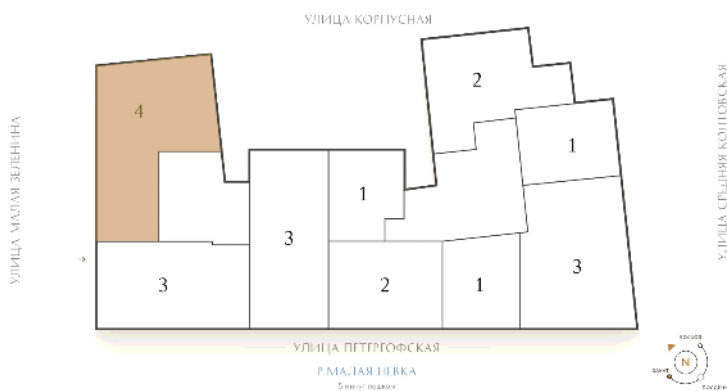

Расположение квартиры на этаже

RBI THE ART
OF REAL ESTATE

Отдел продаж
+7 (812) 320-76-76
rbi.ru

Режим работы
Пн-Чт с 9:00 до 20:00
Пт с 9:00 до 19:00
Сб и Вс — по записи