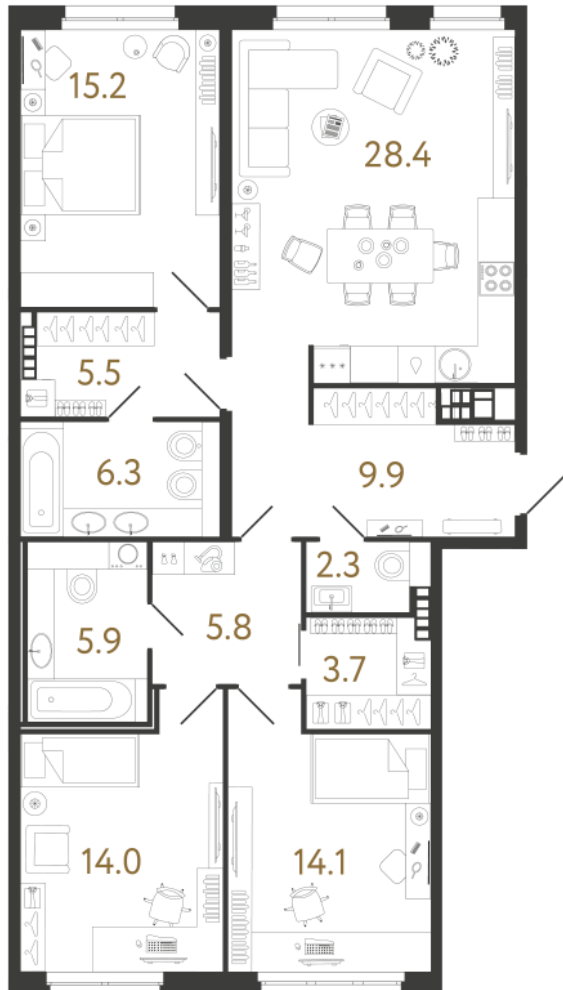

ВИЗИОНЕР

Адрес дома

г. Санкт-Петербург
Петроградский р-н
Средняя Колтовская, д. 9-11

Трёхкомнатная квартира 3-8В

Ссылка на сайт (активна до внесения оплаты за бронирование)

Площадь	111.1 м²
Жилая	43.3 м²
Объект	Визионер
Корпус	1
Этаж	6 из 9
Срок сдачи	Скоро в продаже

Цена по запросу

Большая кухня

Европланировка

Расположение квартиры на этаже

RBI THE ART OF REAL ESTATE

Отдел продаж
+7 (812) 320-76-76
rbi.ru

Режим работы
Пн-Чт с 9:00 до 20:00
Пт с 9:00 до 19:00
Сб и Вс — по записи