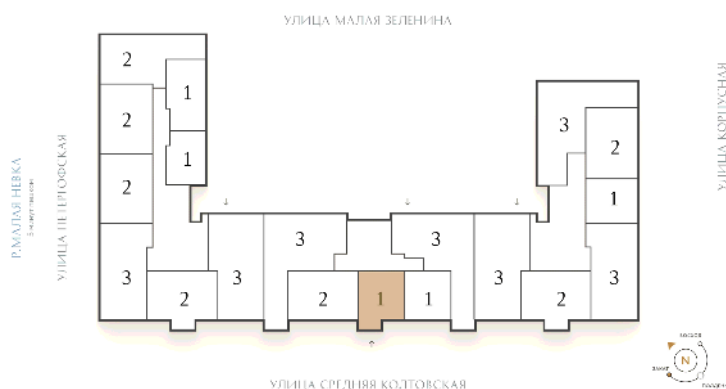

Расположение квартиры на этаже

RBI THE ART OF REAL ESTATE

Отдел продаж
+7 (812) 320-76-76
rbi.ru

Режим работы
Пн-Чт с 9:00 до 20:00
Пт с 9:00 до 19:00
Сб и Вс — по записи