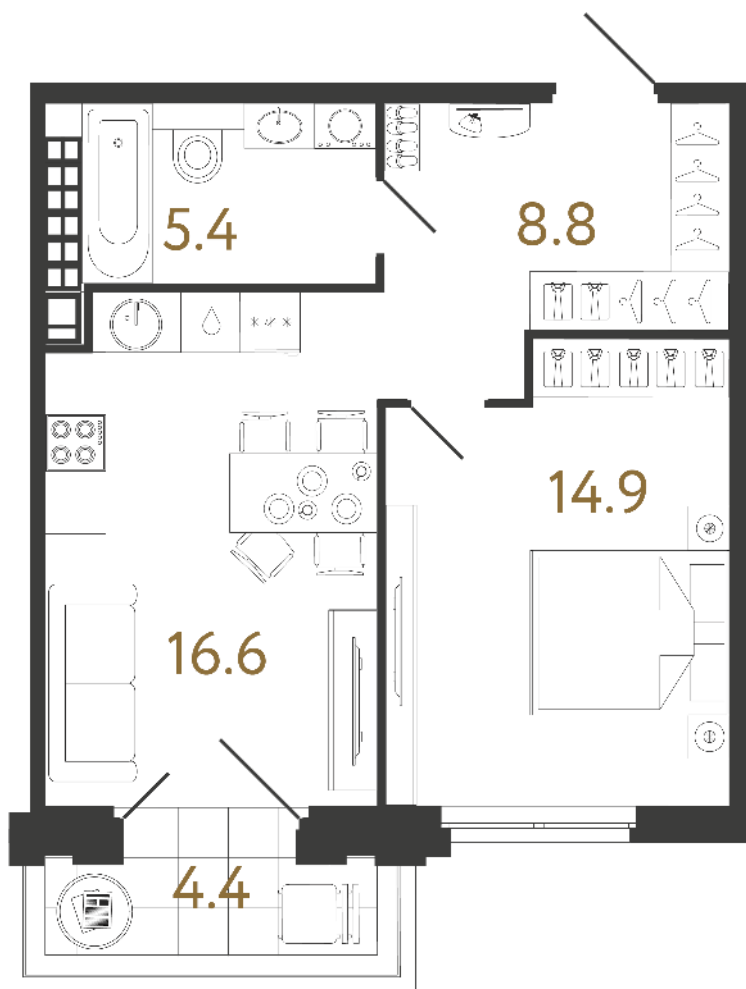

ВИЗИОНЕР

Адрес дома

г. Санкт-Петербург
Петроградский р-н
Средняя Колтовская, д. 9-11

Однокомнатная квартира 1-2А*

Ссылка на сайт (активна до внесения оплаты за бронирование)

Площадь	45.7 м²
Жилая	14.9 м²
Объект	Визионер
Корпус	1
Этаж	8 из 9
Срок сдачи	Скоро в продаже

Цена по запросу

- Балкон
- Большая кухня
- Европланировка

Расположение квартиры на этаже

RBI THE ART OF REAL ESTATE

Отдел продаж
+7 (812) 320-76-76
rbi.ru

Режим работы
Пн-Чт с 9:00 до 20:00
Пт с 9:00 до 19:00
Сб и Вс — по записи