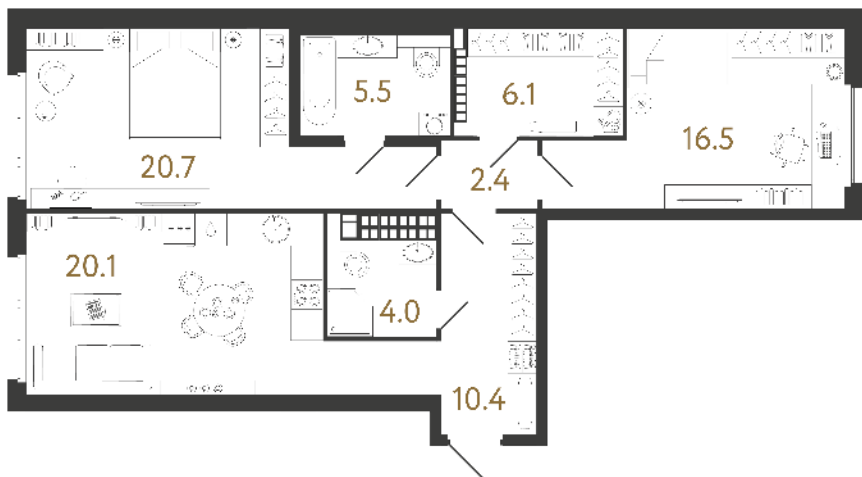

ВИЗИОНЕР

Адрес дома

г. Санкт-Петербург
Петроградский р-н
Средняя Колтовская, д. 9-11

Двухкомнатная квартира 2-9

Ссылка на сайт (активна до внесения оплаты за бронирование)

Площадь	85.7 м²
Жилая	37.2 м²
Объект	Визионер
Корпус	1
Этаж	9 из 9
Срок сдачи	Скоро в продаже

Цена по запросу

Большая кухня

Европланировка

Расположение квартиры на этаже

RBI THE ART
OF REAL ESTATE

Отдел продаж
+7 (812) 320-76-76
rbi.ru

Режим работы
Пн-Чт с 9:00 до 20:00
Пт с 9:00 до 19:00
Сб и Вс — по записи