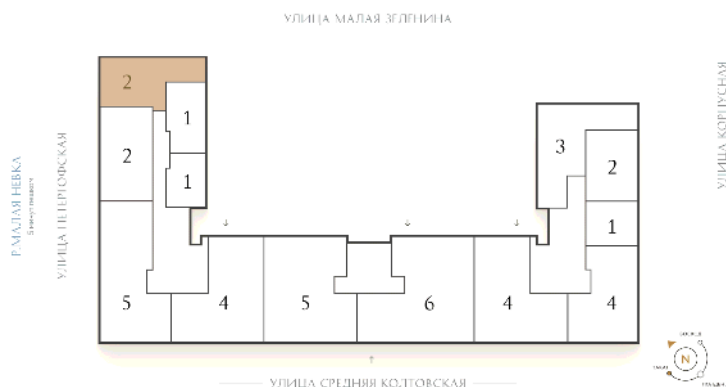

Расположение квартиры на этаже

RBI THE ART
OF REAL ESTATE

Отдел продаж
+7 (812) 320-76-76
rbi.ru

Режим работы
Пн-Чт с 9:00 до 20:00
Пт с 9:00 до 19:00
Сб и Вс — по записи