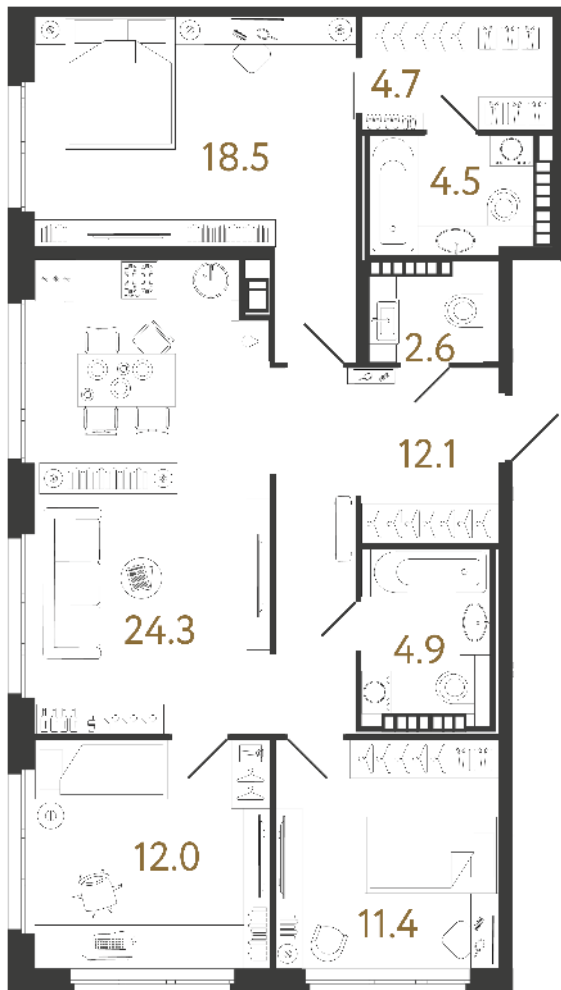

ВИЗИОНЕР

Адрес дома

г. Санкт-Петербург
Петроградский р-н
Средняя Колтовская, д. 9-11

Трёхкомнатная квартира 3-4А

Ссылка на сайт (активна до внесения оплаты за бронирование)

Площадь	95.0 м²
Жилая	41.9 м²
Объект	Визионер
Корпус	1
Этаж	8 из 9
Срок сдачи	Скоро в продаже

Цена по запросу

Большая кухня

Европланировка

Расположение квартиры на этаже

RBI THE ART OF REAL ESTATE

Отдел продаж
+7 (812) 320-76-76
rbi.ru

Режим работы
Пн-Чт с 9:00 до 20:00
Пт с 9:00 до 19:00
Сб и Вс — по записи