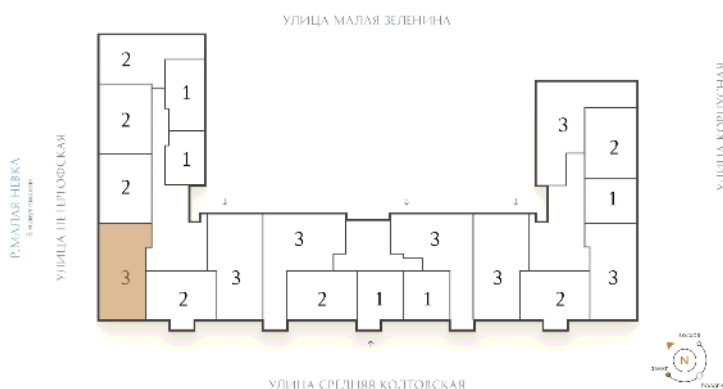

Расположение квартиры на этаже

RBI THE ART OF REAL ESTATE

Отдел продаж
+7 (812) 320-76-76
rbi.ru

Режим работы
Пн-Чт с 9:00 до 20:00
Пт с 9:00 до 19:00
Сб и Вс — по записи