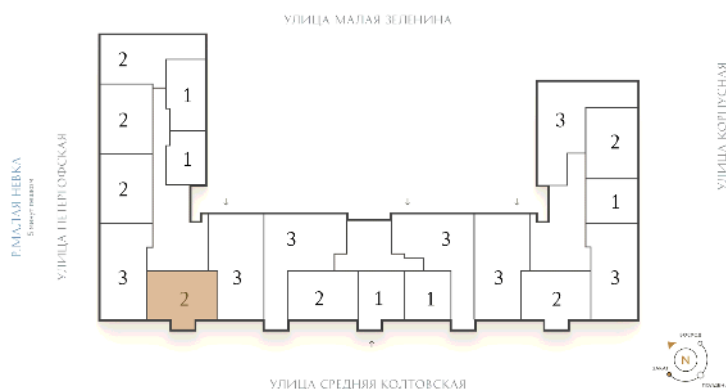

Расположение квартиры на этаже

RBI THE ART OF REAL ESTATE

Отдел продаж
+7 (812) 320-76-76
rbi.ru

Режим работы
Пн-Чт с 9:00 до 20:00
Пт с 9:00 до 19:00
Сб и Вс — по записи