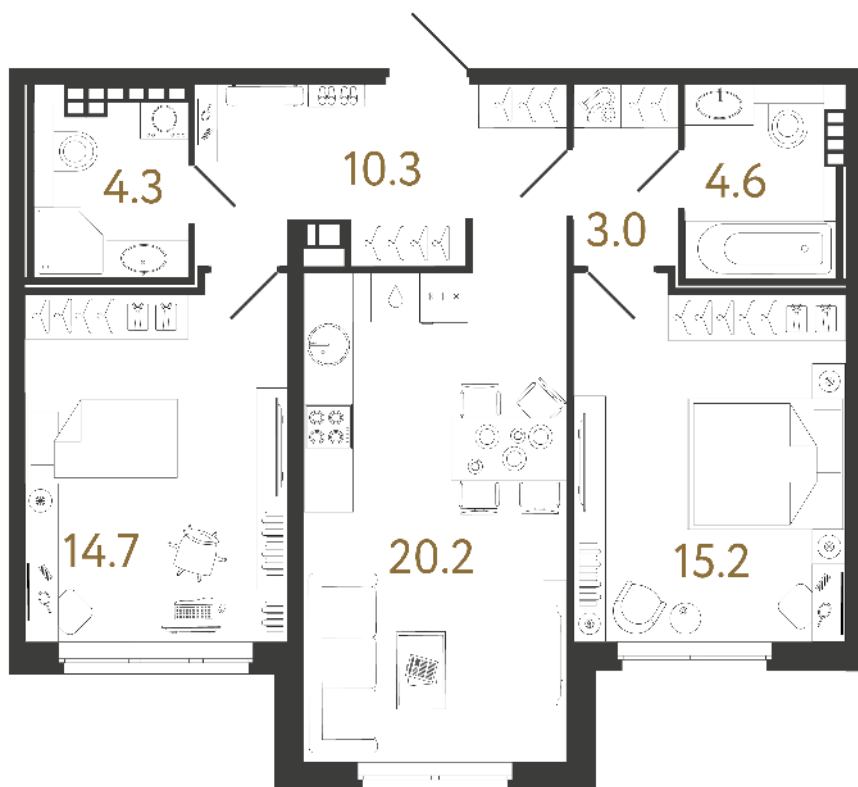

ВИЗИОНЕР

Адрес дома

г. Санкт-Петербург
Петроградский р-н
Средняя Колтовская, д. 9-11

Двухкомнатная квартира 2-4А

Ссылка на сайт (активна до внесения оплаты за бронирование)

Площадь	72.3 м²
Жилая	29.9 м²
Объект	Визионер
Корпус	1
Этаж	5 из 9
Срок сдачи	Скоро в продаже

Цена по запросу

Большая кухня

Европланировка

Расположение квартиры на этаже

RBI THE ART OF REAL ESTATE

Отдел продаж
+7 (812) 320-76-76
rbi.ru

Режим работы
Пн-Чт с 9:00 до 20:00
Пт с 9:00 до 19:00
Сб и Вс — по записи