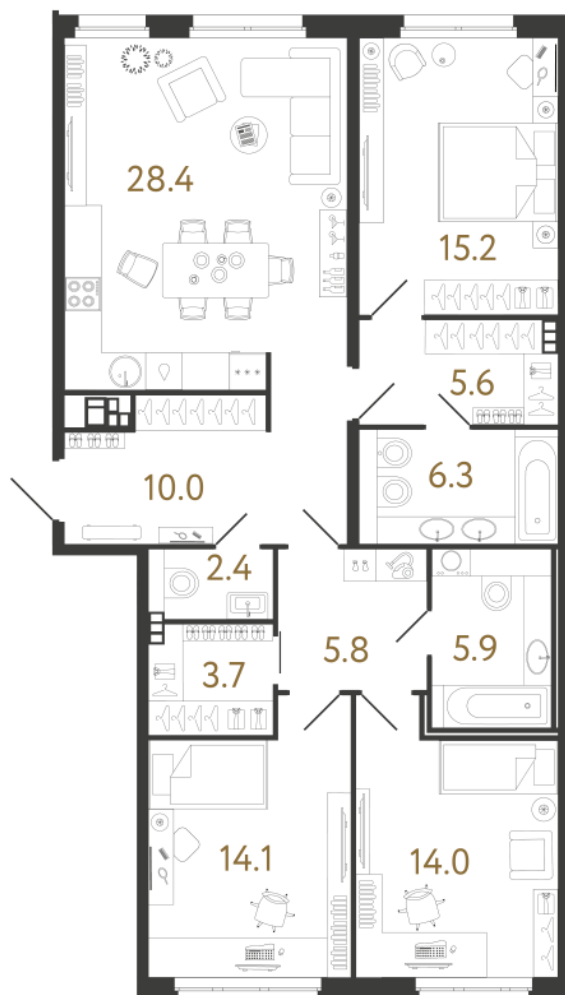

ВИЗИОНЕР

Адрес дома

г. Санкт-Петербург
Петроградский р-н
Средняя Колтовская, д. 9-11

Трёхкомнатная квартира 3-8А

Ссылка на сайт (активна до внесения оплаты за бронирование)

Площадь	111.4 м²
Жилая	43.3 м²
Объект	Визионер
Корпус	1
Этаж	4 из 9
Срок сдачи	Скоро в продаже

Цена по запросу

Большая кухня

Европланировка

Расположение квартиры на этаже

RBI THE ART OF REAL ESTATE

Отдел продаж
+7 (812) 320-76-76
rbi.ru

Режим работы
Пн-Чт с 9:00 до 20:00
Пт с 9:00 до 19:00
Сб и Вс — по записи