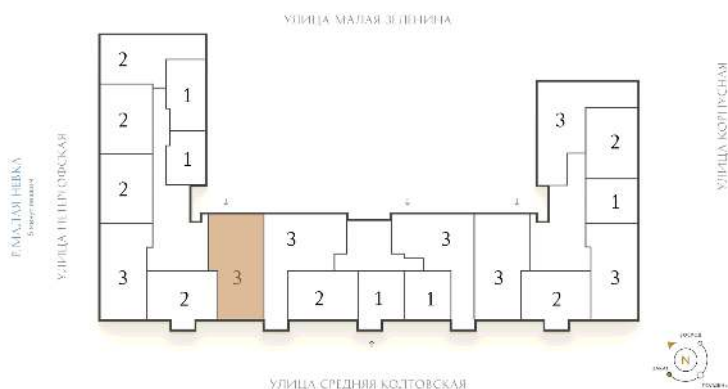

ВИЗИОНЕР

Адрес дома

г. Санкт-Петербург
Петроградский р-н
Средняя Колтовская, д. 9-11

Трёхкомнатная квартира 3-8А

Ссылка на сайт (активна до внесения оплаты за бронирование)

Площадь	111.4 м²
Жилая	43.3 м²
Объект	Визионер
Корпус	1
Этаж	4 из 9
Срок сдачи	Скоро в продаже

Цена по запросу

Большая кухня

Европланировка

Расположение квартиры на этаже

RBI THE ART OF REAL ESTATE

Отдел продаж
+7 (812) 320-76-76
rbi.ru

Режим работы
Пн-Чт с 9:00 до 20:00
Пт с 9:00 до 19:00
Сб и Вс — по записи