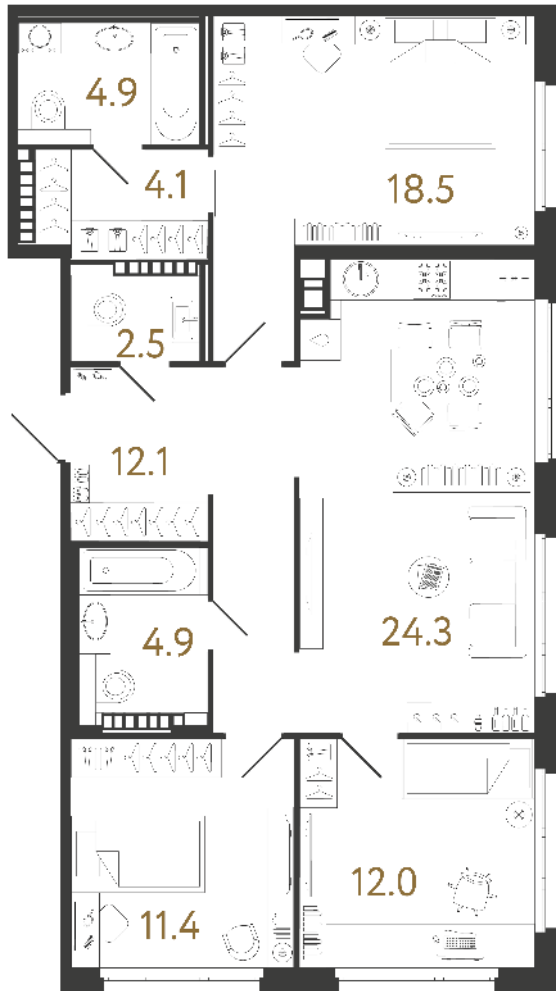

ВИЗИОНЕР

Адрес дома

г. Санкт-Петербург
Петроградский р-н
Средняя Колтовская, д. 9-11

Трёхкомнатная квартира 3-4В

Ссылка на сайт (активна до внесения оплаты за бронирование)

Площадь	94.7 м²
Жилая	41.9 м²
Объект	Визионер
Корпус	1
Этаж	8 из 9
Срок сдачи	Скоро в продаже

Цена по запросу

Большая кухня

Европланировка

Расположение квартиры на этаже

RBI THE ART OF REAL ESTATE

Отдел продаж
+7 (812) 320-76-76
rbi.ru

Режим работы
Пн-Чт с 9:00 до 20:00
Пт с 9:00 до 19:00
Сб и Вс — по записи