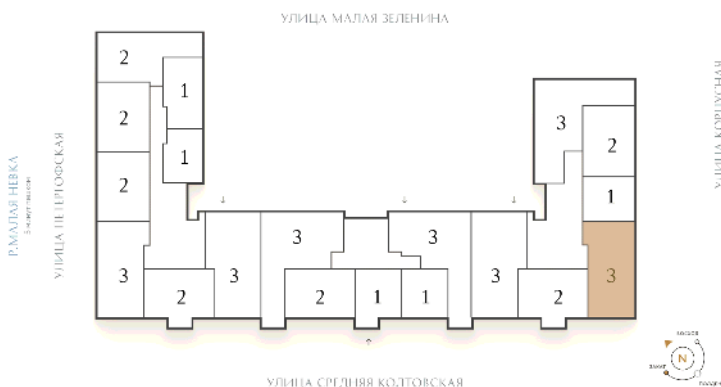

Расположение квартиры на этаже

RBI THE ART OF REAL ESTATE

Отдел продаж
+7 (812) 320-76-76
rbi.ru

Режим работы
Пн-Чт с 9:00 до 20:00
Пт с 9:00 до 19:00
Сб и Вс — по записи