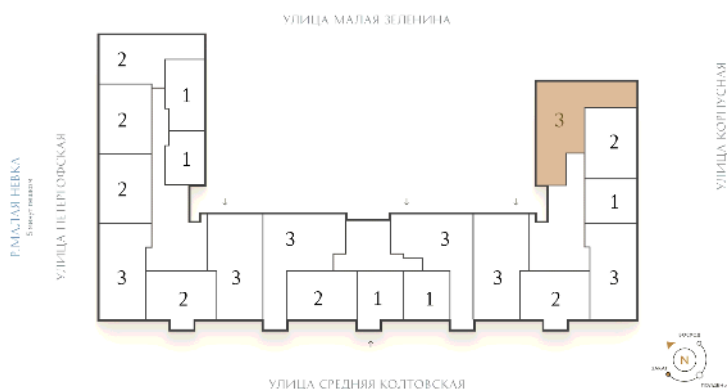

Расположение квартиры на этаже

RBI THE ART
OF REAL ESTATE

Отдел продаж
+7 (812) 320-76-76
rbi.ru

Режим работы
Пн-Чт с 9:00 до 20:00
Пт с 9:00 до 19:00
Сб и Вс — по записи