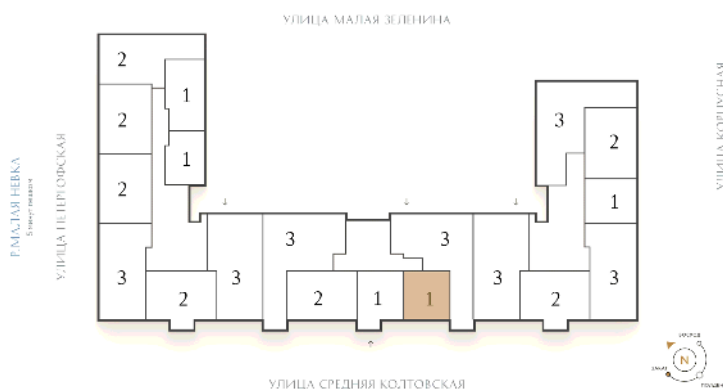

Расположение квартиры на этаже

RBI THE ART
OF REAL ESTATE

Отдел продаж
+7 (812) 320-76-76
rbi.ru

Режим работы
Пн-Чт с 9:00 до 20:00
Пт с 9:00 до 19:00
Сб и Вс — по записи