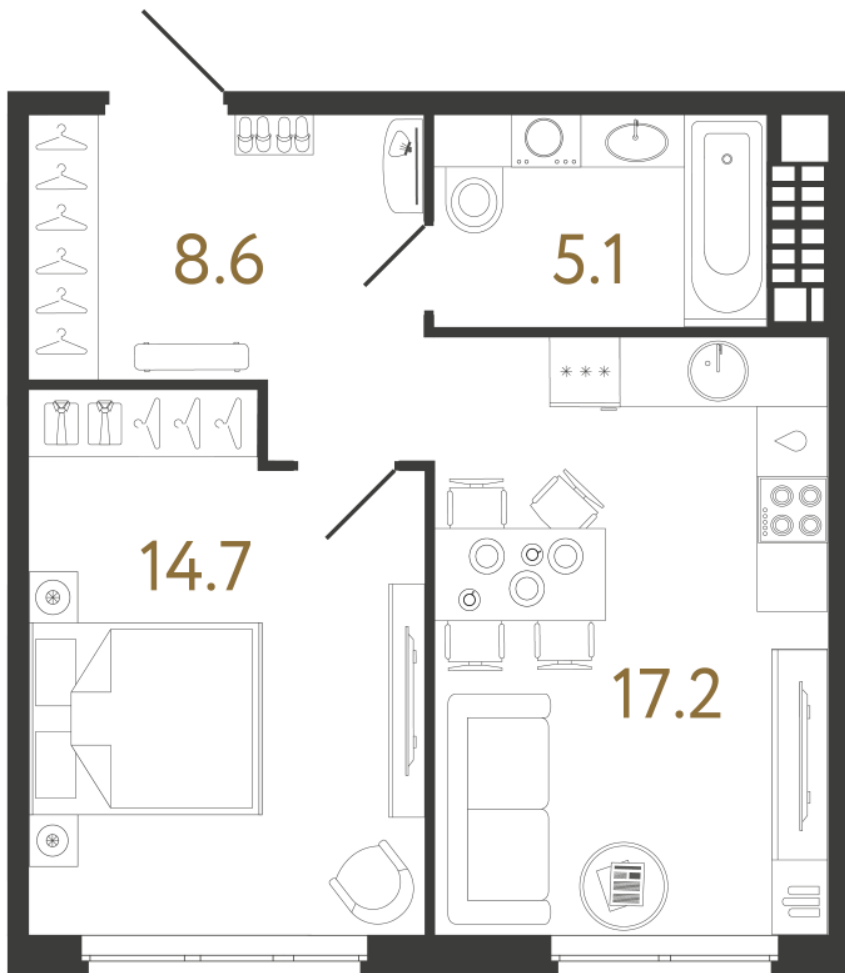

ВИЗИОНЕР

Адрес дома

г. Санкт-Петербург
Петроградский р-н
Средняя Колтовская, д. 9-11

Однокомнатная квартира 1-2В

Ссылка на сайт (активна до внесения оплаты за бронирование)

Площадь	45.6 м²
Жилая	14.7 м²
Объект	Визионер
Корпус	1
Этаж	7 из 9
Срок сдачи	Скоро в продаже

Цена по запросу

Большая кухня

Европланировка

Расположение квартиры на этаже

RBI THE ART
OF REAL ESTATE

Отдел продаж
+7 (812) 320-76-76
rbi.ru

Режим работы
Пн-Чт с 9:00 до 20:00
Пт с 9:00 до 19:00
Сб и Вс — по записи