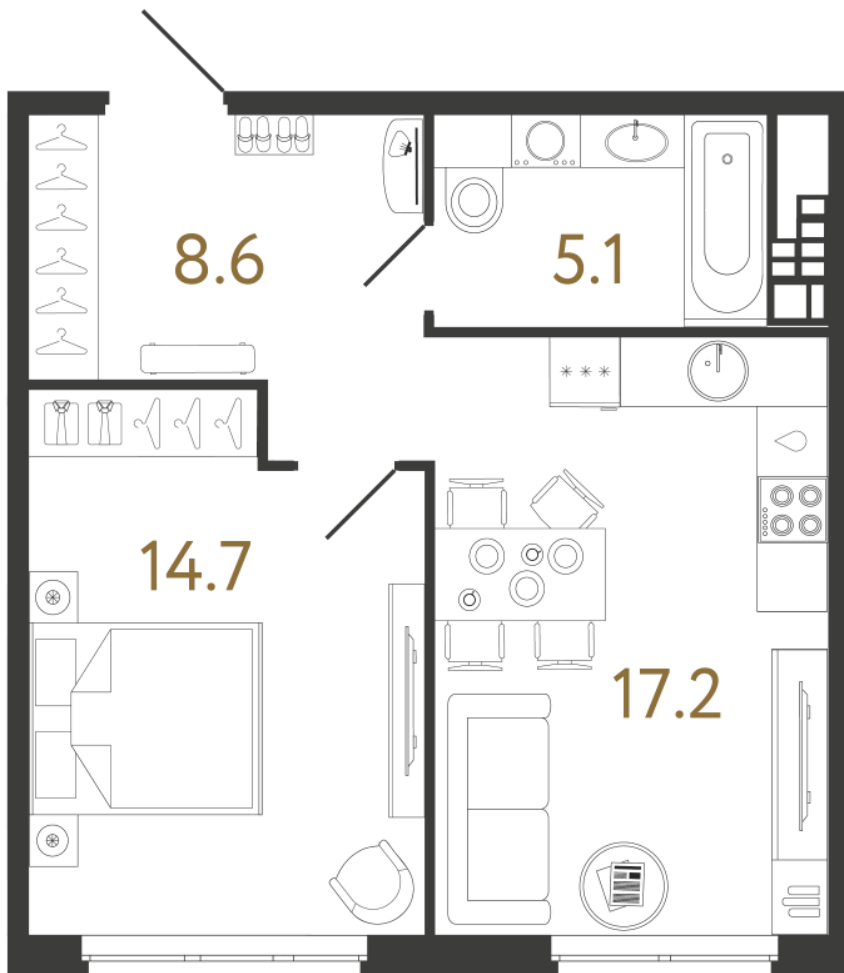

ВИЗИОНЕР

Адрес дома

г. Санкт-Петербург
Петроградский р-н
Средняя Колтовская, д. 9-11

Однокомнатная квартира 1-2В

Ссылка на сайт (активна до внесения оплаты за бронирование)

Площадь	45.6 м²
Жилая	14.7 м²
Объект	Визионер
Корпус	1
Этаж	4 из 9
Срок сдачи	Скоро в продаже

Цена по запросу

Большая кухня

Европланировка

Расположение квартиры на этаже

RBI THE ART
OF REAL ESTATE

Отдел продаж
+7 (812) 320-76-76
rbi.ru

Режим работы
Пн-Чт с 9:00 до 20:00
Пт с 9:00 до 19:00
Сб и Вс — по записи