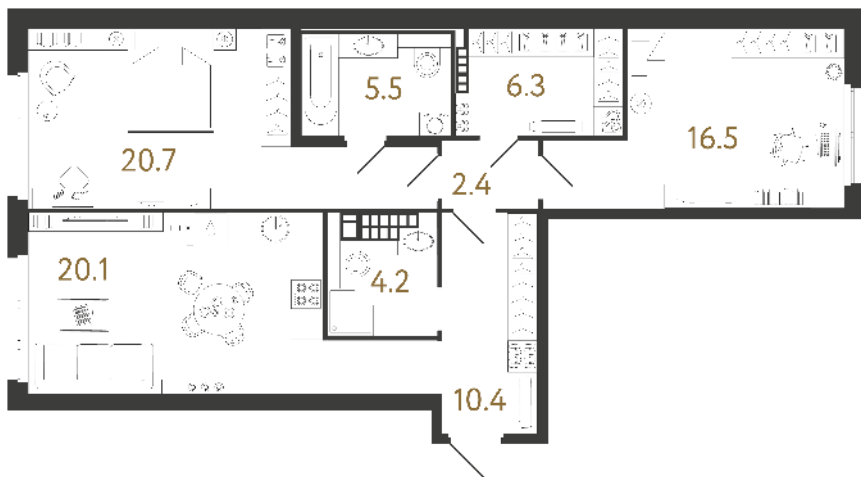

ВИЗИОНЕР

Адрес дома

г. Санкт-Петербург
Петроградский р-н
Средняя Колтовская, д. 9-11

Двухкомнатная квартира 2-9

Ссылка на сайт (активна до внесения оплаты за бронирование)

Площадь	86.1 м²
Жилая	37.2 м²
Объект	Визионер
Корпус	1
Этаж	6 из 9
Срок сдачи	Скоро в продаже

Цена по запросу

Большая кухня

Европланировка

Расположение квартиры на этаже

RBI THE ART OF REAL ESTATE

Отдел продаж
+7 (812) 320-76-76
rbi.ru

Режим работы
Пн-Чт с 9:00 до 20:00
Пт с 9:00 до 19:00
Сб и Вс — по записи