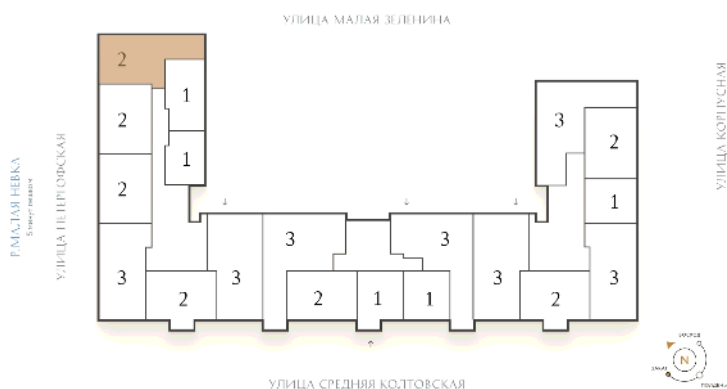

Расположение квартиры на этаже

RBI THE ART OF REAL ESTATE

Отдел продаж
+7 (812) 320-76-76
rbi.ru

Режим работы
Пн-Чт с 9:00 до 20:00
Пт с 9:00 до 19:00
Сб и Вс — по записи