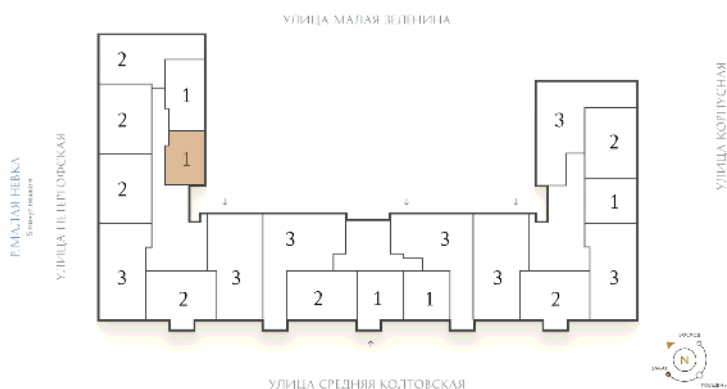

ВИЗИОНЕР

Адрес дома

г. Санкт-Петербург
Петроградский р-н
Средняя Колтовская, д. 9-11

Однокомнатная квартира 1-1

Ссылка на сайт (активна до внесения оплаты за бронирование)

Площадь	41.6 м²
Жилая	14.7 м²
Объект	Визионер
Корпус	1
Этаж	4 из 9
Срок сдачи	Скоро в продаже

Цена по запросу

Большая кухня

Европланировка

Расположение квартиры на этаже

RBI THE ART
OF REAL ESTATE

Отдел продаж
+7 (812) 320-76-76
rbi.ru

Режим работы
Пн-Чт с 9:00 до 20:00
Пт с 9:00 до 19:00
Сб и Вс — по записи