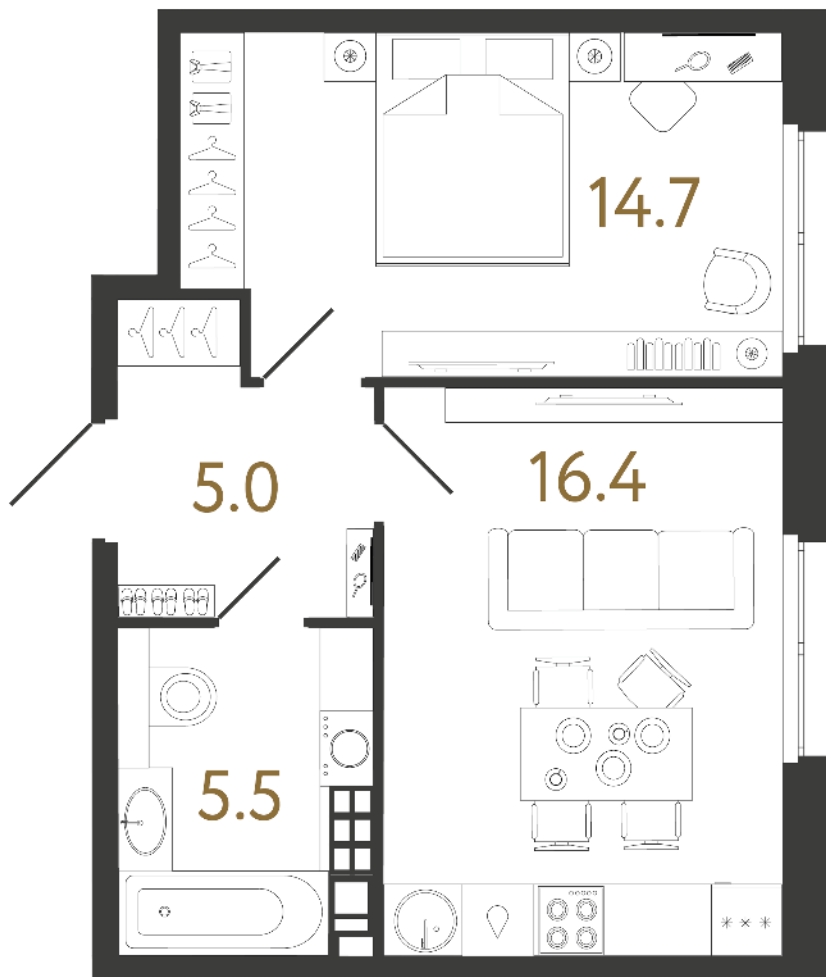

ВИЗИОНЕР

Адрес дома

г. Санкт-Петербург
Петроградский р-н
Средняя Колтовская, д. 9-11

Однокомнатная квартира 1-1

Ссылка на сайт (активна до внесения оплаты за бронирование)

Площадь	41.6 м²
Жилая	14.7 м²
Объект	Визионер
Корпус	1
Этаж	4 из 9
Срок сдачи	Скоро в продаже

Цена по запросу

Большая кухня

Европланировка

Расположение квартиры на этаже

RBI THE ART
OF REAL ESTATE

Отдел продаж
+7 (812) 320-76-76
rbi.ru

Режим работы
Пн-Чт с 9:00 до 20:00
Пт с 9:00 до 19:00
Сб и Вс — по записи